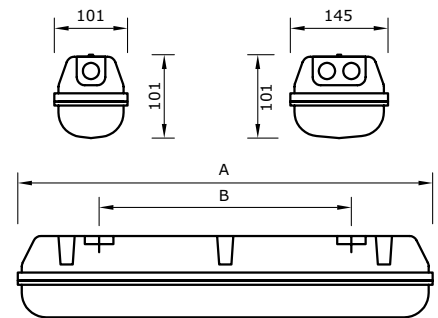

A: 18W / 14W / 24W	660 mm
A: 36W / 28W / 54W	1277 mm
A: 58W / 35W / 49W / 80W	1573 mm
B: 18W / 14W / 24W	390 mm
B: 36W / 28W / 54W	800 mm
B: 58W / 35W / 49W / 80W	1100 mm

TYPE	CODE
ACQUA PC 1.14/24	ACQ11424
ACQUA PC 1.28/54	ACQ12854
ACQUA PC 1.35/49/80	ACQ1354980
ACQUA PC 2.14/24	ACQ21424
ACQUA PC 2.28/54	ACQ22854
ACQUA PC 2.35/49	ACQ23549

TOEBEHOREN	CODE
Inox sluitklemmen (per stuk)	ACQSLI