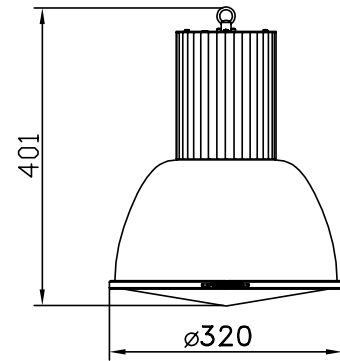

AFMETINGEN

TYPE	CODE	LAMPVOET	LAMP
BON max. 60W	BONE27	E27	A60
BON 26/32/42	BON1263242	GX24q-3/4	TC-TEL
BON 35W	BON35	G12	HIT-CE
BON 70W	BON75	G12	HIT-CE
BON LED 3800lm 42W 3000K	BONLED380083		
BON LED 3800lm 42W 4000K	BONLED380084		
BON afscherming	BONPL