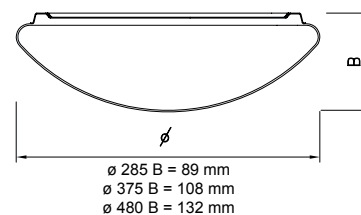

BRSB

- Functioneel plafond- en wandarmatuur
- Beschikbaar in 3 diameters (285, 375 of 480mm)
- Voorzien van hoogwaardige LED-module warmwit (3000K), 2700K of 4000K op aanvraag
- Beschikbaar met of zonder microwave bewegingsmelder of noodunit
- Basis uit witgelakte staalplaat
- Opale lampafscherming uit PMMA
- Dimbare uitvoering op aanvraag