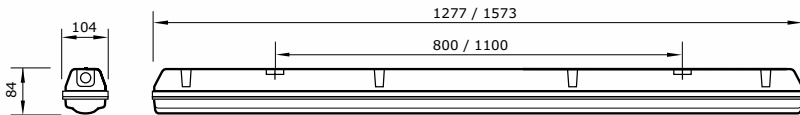

DUNA LED

- Stof- en waterdicht LED-armatuur voor plafond- of wandmontage, geschikt voor vochtige binnen- en overdekte buitenruimtes
- Behuizing uit glasvezelversterkte polyester
- Semi-opale afschermkap uit geïnjecteerd slagvast polycarbonaat (op aanvraag acrylaat - IK03) gemonteerd met inox sluitklemmen
- Montage op meegeleverde inox beugels
- Voorzien van hoogwaardige BAG LED module 4000°K, Ra > 80
- Op aanvraag verkrijgbaar in dimbare DALI uitvoering, met noodunit of bewegingsmelder
- Levensduur: 71000 uur (L80 B50 Ta25) / 50.000 uur (L80 B50 Ta35)
- Geschikt voor omgevingstemperatuur van -5 tot 35°C (PMMA versie van -20 tot 35°C)
- 5 jaar fabrieksgarantie

DUNA PRO LED

TYPE	CODE	LAMP
DUNA PRO 1x1.2 PC/RVS 37W 4000K 4400lm	DUNALED120	LED
DUNA PRO 1x1.5 PC/RVS 47W 4000K 6000lm	DUNALED150	LED

Onder voorbehoud van wijzigingen

VERGELIJKING	TOESTEL	TOESTELVERMOGEN	LM/W
DUNA PRO LED 1x1.2 PC	4370lm	37W	118
ALHAMA PC TL-5 2x28W	4233lm	62W	68
FWP 2x36W HF	4470lm	73W	61
DUNA PRO LED 1x1.5 PC	5955lm	47W	126
ALHAMA PC TL-5 2x35W	5373lm	77W	70
FWP 2x58W HF	6394lm	110W	58