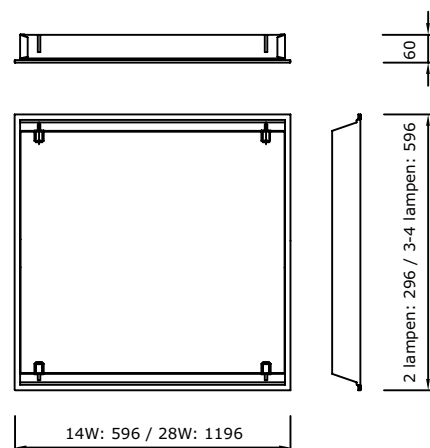

ELD.B

- Inbouwarmatuur voor T5-lampen, steeds standaard voorzien van elektronisch voorschakelapparaat
- Dubbel parabolische reflector uit hoogglans- of MIRO 4 aluminium
- Inbouwmontage in plafonds met zichtbare draagprofielen of in gipsplaatplafonds met optionele inbouwbeugels

INBOUW ARMATUUR ELD.B

TYPE	CODE	LAMPVOET	LAMP
ELD.B 2.28	ELDB228	G5	T16 (T5)
ELD.B 4.14	ELDB414	G5	T16 (T5)
ELD.B 2.28 MIRO	ELDB228M	G5	T16 (T5)
ELD.B 2.54 MIRO	ELDB254M	G5	T16 (T5)
ELD.B 3.14 MIRO	ELDB314M	G5	T16 (T5)
ELD.B 4.14 MIRO	ELDB414M	G5	T16 (T5)
ELD.B 4.24 MIRO	ELDB424M	G5	T16 (T5)
TOEBEHOREN	CODE		
Beugelset (4 st)	TPANB		

OPTIES *

- Dimming (analoog 1-10V of DALI)
- Dubbele aansteking
- Noodunit
- Type reflector (mat aluminium)
- Posities reflectoren
- RAL9006
- Geperforeerde afdekplaat
- Wieland connector

* Op projectmatige basis, minimum afnamehoeveelheid of langere leveringstermijn mogelijk