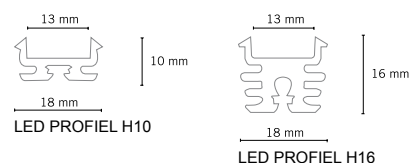

LED PROFIEL

- Aluminium LED-profiel geschikt voor IP20 FLEX LED STRIP
- LED profielen zorgen voor de noodzakelijke koeling van de LED FLEX HO STRIPS
- Standaardlengte 2 meter
- Ruime keuze aan diffusers; opaal of helder, al dan niet met lens van 30, 60 of 90°

Afmetingen:

FLEX LED STRIP - DECO

diffuser transparant

diffuser opaal

diffuser lens 30°

diffuser lens 60°

diffuser lens 90°

OMSCHRIJVING	CODE
LED PROFIEL H10 - lengte 2000mm	LEDPRO10
LED PROFIEL H10 - ending cap	LEDPRO10END
LED PROFIEL H10 - support	LEDPRO10SUP
LED PROFIEL H16 - lengte 2000mm	LEDPRO16
LED PROFIEL H16 - einding cap closed	LEDPRO16ENDC
LED PROFIEL H16 - einding cap with hole	LEDPRO16ENDH
LED PROFIEL H16 - support	LEDPRO16SUP
LED PROFIEL DIFFUSER 30° / lengte 2000mm	LEDPRODIF30
LED PROFIEL DIFFUSER 60° / lengte 2000mm	LEDPRODIF60
LED PROFIEL DIFFUSER 90° / lengte 2000mm	LEDPRODIF90
LED PROFIEL DIFFUSER OPAAL / lengte 2000mm	LEDPRODIFOP
LED PROFIEL DIFFUSER TRANSPARANT / lengte 2000mm	LEDPRODIFCL