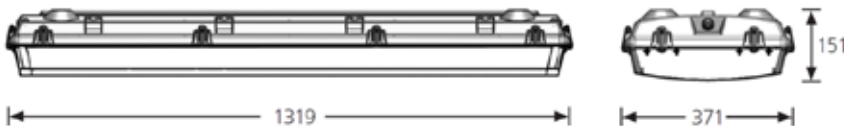

TYPE	CODE	LAMPVOET	LAMP
MEGA PMMA 4.54 aluminium reflector incl. lamp 840	MEGA454AR84	G5	T16 (T5)
MEGA PMMA 6.54 aluminium reflector incl. lamp 840	MEGA654AR84	G5	T16 (T5)

OPTIES *

- dubbele- of driedubbele aansteking
- dimbare uitvoering (1-10V of DALI)
- noodunit
- Wieland connectoren

* Op projectmatige basis, minimum afnamehoeveelheid of langere leveringstermijn mogelijk