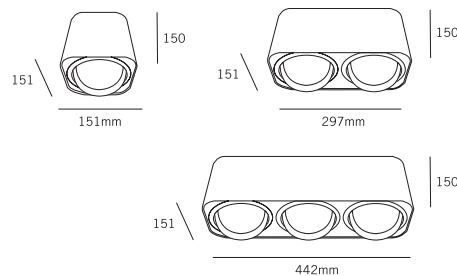

PLATINUM

- Decoratieve richtbare aluminium opbouw- of pendelspot, verkrijgbaar in 1, 2 of 3-lamps uitvoering voor QR111, CDM-R111 of LED
- Voorzien van ingebouwd elektronisch voorschakelapparaat
- De LED-versie is verkrijgbaar met een 15° of 36° reflector, met een 1500lm of 2000lm LED-module in Ra80 of Ra90

AFMETINGEN

PLATINUM BOX OPBOUW / PENDELSPOT

TYPE	CODE	LAMPVOET	LAMP
PLATINUM BOX max. 1x70W opbouw	PLATQR170X	G53	QR111
PLATINUM BOX max. 2x70W opbouw	PLATQR270X	G53	QR111
PLATINUM BOX max. 3x70W opbouw	PLATQR370X	G53	QR111
PLATINUM BOX max. 1x70W pendel	PLATPQR170X	G53	QR111
PLATINUM BOX max. 2x70W pendel	PLATPQR270X	G53	QR111
PLATINUM BOX max. 3x70W pendel	PLATPQR370X	G53	QR111
PLATINUM BOX LED 1x2000lm 36° 3000K Ra80 opb.	PLAT1L20003683X		LED
PLATINUM BOX LED 2x2000lm 36° 3000K Ra80 opb.	PLAT2L20003683X		LED
PLATINUM BOX LED 3x2000lm 36° 3000K Ra80 opb.	PLAT3L20003683X		LED
PLATINUM BOX LED 1x2000lm 36° 3000K Ra80 pendel	PLATP1L20003683X		LED
PLATINUM BOX LED 2x2000lm 36° 3000K Ra80 pendel	PLATP2L20003683X		LED
PLATINUM BOX LED 3x2000lm 36° 3000K Ra80 pendel	PLATP3L20003683X		LED

X = W: wit / Z: zwart / G: grijs