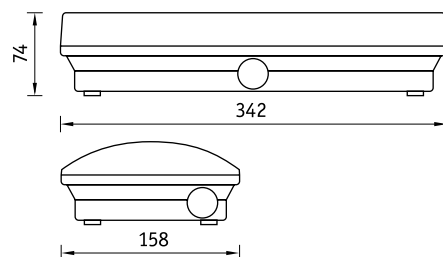

SOS LYRA

- Noodverlichting conform EN 60598-2-22
- Behuizing en diffuser van polycarbonaat
- Uitgerust met fluorescentielamp van 8W, PL van 11W of LED TL van 3,6W
- Voorzien van Ni-Cd batterijen, standaard met 1 uur autonomie, 2 of 3 uur op aanvraag
- Bij gebruik met pictogrammen steeds de noodzakelijke decoratieve aluminium frame mee bestellen

AFMETINGEN

SOS LYRA

OPTIES

- Autonomie 2 of 3 uur

OMSCHRIJVING	CODE	INFO
SOS LYRA NP 1.3,6W LED ZELFT IP42	SOSLYRALEDNPST	
SOS LYRA NP 1.8W IP42	SOSLYRA300NP	
SOS LYRA NP 1.8W ZELFTTEST IP42	SOSLYRA300NPST	
SOS LYRA P 2.8W ZELFTTEST IP42	SOSLYRA300PST	
SOS LYRA NP 1.8W ZELFTTEST IP65	SOSLYRA300NPSTIP65	
SOS LYRA NP 1.11W IP65	SOSLYRA500NPIP65	
NP = NIET PERMANENT P = PERMANENT ST = ZELFTTEST		