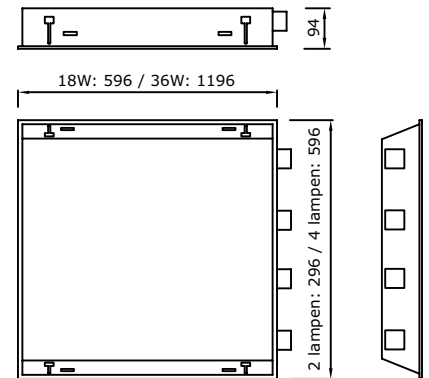

TPA.N

- Inbouwarmatuur voor T8-lampen
- Behuizing uit witgelakte staalplaat
- Standaard voorzien van elektronisch voorschakelapparaat
- Werkuigloze aansluiting geschikt voor doorvoerbedrading
- Parabolische reflector uit hoogglans aluminium met rechte matte dwarslamellen
- Inbouwmontage in plafonds met zichtbare draagprofielen of in gipsplaatplafonds met optionele inbouwbeugels

INBOUW ARMATUUR TPA.N

TYPE	CODE	LAMPVOET	LAMP
TPA.N 2.18HF	TPAN218HF	G13	T26 (T8)
TPA.N 2.36HF	TPAN236HF	G13	T26 (T8)
TPA.N 4.18HF	TPAN418HF	G13	T26 (T8)
TPA.N 4.36HF	TPAN436HF	G13	T26 (T8)

TOEBEHOREN	CODE
Beugelset (4 st)	TPANB

OPTIES *

- Dimming (analoog 1-10V of DALI)
- Dubbele aansteking
- Noodunit
- Wieland connector
- Type reflector (mat aluminium, wit)

* Op projectmatige basis, minimum afnamehoeveelheid of langere leveringstermijn mogelijk