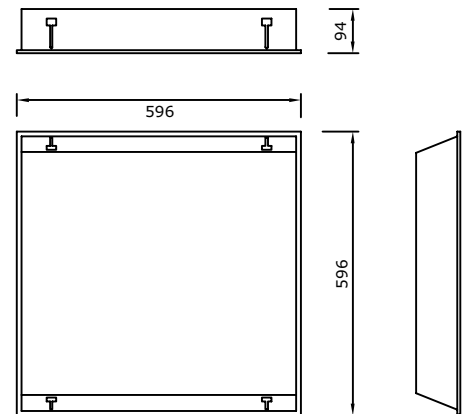

# TPI.C

- Indirect inbouwarmatuur voor TC-L lampen of voorzien van Mid Power LED
- Standaard voorzien van elektronisch voorschakelapparaat
- Geperforeerde lampafscherming, op aanvraag eveneens leverbaar met gesloten lampafscherming
- Inbouwmontage in plafonds met zichtbare draagprofielen of in gipsplaatplafonds met optionele inbouwbeugels

## INDIRECT INBOUWARMATUUR TPI.C

TYPE	CODE	LAMPVOET	LAMP
TPI.C 2.36HF	TPIC236HF	2G11	TC-L
TPI.C 1.55HF	TPIC155HF	2G11	TC-L
TPI.C 2.55HF	TPIC255HF	2G11	TC-L
TPI.C LED 2x2000lm (38W)	TPICLED4000		LED

TOEBEHOREN	CODE
Beugelset (4 st)	TPANB