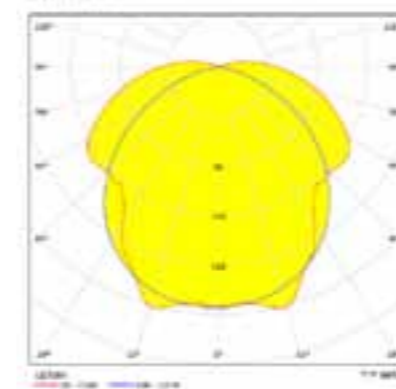

Lichtbrontype: Maat L:

T8	1 x 18 Watt	704 mm
T8	1 x 36 Watt	1314 mm
T8	1 x 58 Watt	1614 mm
TC-L	1 x 18 Watt	350 mm
TC-L	1 x 24 Watt	544 mm
TC-L	1 x 36 Watt	544 mm

T8, 1 X 18 WATT SYMMETRISCH, WIT

AFMETINGEN IN MM: