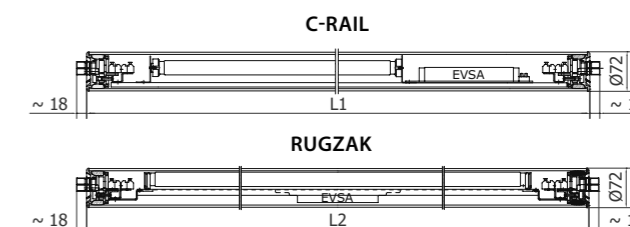

#### Lichtbrontype: Maat L1:

T8	1 x 18 Watt	1150 mm
T8	1 x 36 Watt	1720 mm
T8	1 x 58 Watt	2155 mm

#### Lichtbrontype: Maat L2:

T8	1 x 18 Watt	820 mm
T8	1 x 36 Watt	1430 mm
T8	1 x 58 Watt	1730 mm

T8, 1 X 18 WATT SYMMETRISCH, ALUMINIUM

### AFMETINGEN IN MM:

Tritego