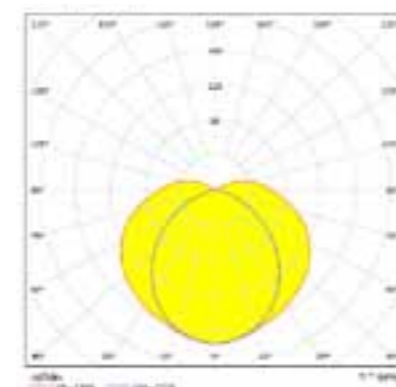

Tritego 'Rugzak'

Lichtbrontype: Maat L2:

T8	1 x 18 Watt	820 mm
T8	1 x 36 Watt	1430 mm
T8	1 x 58 Watt	1730 mm

T8, 1 X 18 WATT SYMMETRISCH, ALUMINIUM