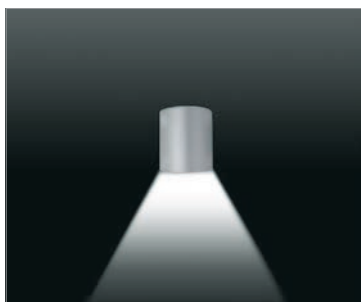

8091

Monodirezionale con un vetro
Mono direction light with one glass

8091.15X		QPAR16	35W	GU10	
• 8091.60X		T2	6W Gx53	220 lm	4000 K
8091.88X		LED	4W	230 lm	6300 K
8091.89X		LED	4W	165 lm	3200 K
8091.05X		LED GU10	5W	345 lm	4000 K

Lampadina LED inclusa 51x55 mm / LED bulb included 51x55 mm