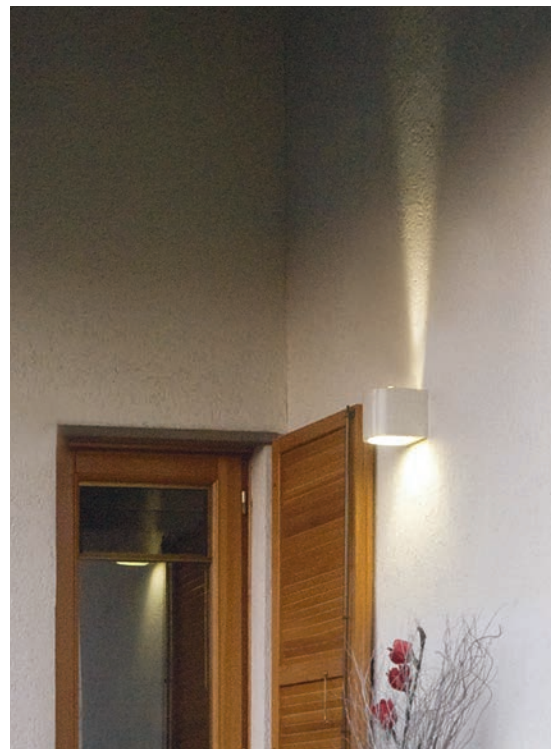

AMOS MINI

Apparecchio da parete per illuminazione di interni e di esterni ad emissione di luce con varie aperture di fasci luminosi costituito da:

- Struttura in alluminio pressofuso verniciato
- Vetri piani temperati e/o lenti
- Parabola riflettente in alluminio
- Guarnizioni in silicone
- Viti di chiusura in acciaio inox
- Verniciatura in polveri poliestere ad elevata resistenza ai raggi ultravioletti e alla corrosione

Wall outdoor and indoor luminaire with various light beams constructed of:

- Painted die-cast aluminium structure
- Tempered glasses or/and lenses
- Aluminium reflector
- Silicon gaskets
- Stainless steel screws
- Painting using high resistance to UV and corrosion polyester powders