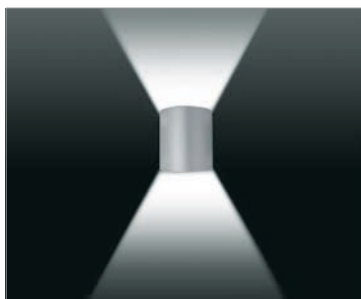

8092

Bidirezionale con due vetri
Double direction light with two glasses

8092.14X		QT14	60W	G9	
8092.88X		LED	2x4W	2x230 lm	6300 K
8092.89X		LED	2x4W	2x165 lm	3200 K