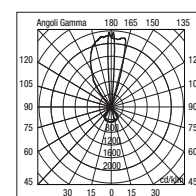

8093 88

- L'apparecchio viene fornito completo di lampadina
  Bulb enclosed to the luminaire