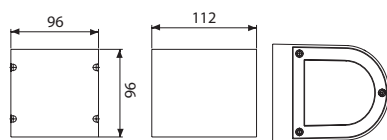

8091

Monodirezionale con un vetro
Mono direction light with one glass

8091.15X		QPAR16	35W	GU10	
• 8091.60X		T2	6W Gx53	220 lm	4000 K
8091.88X		LED	4W	230 lm	6300 K
8091.89X		LED	4W	165 lm	3200 K
8091.05X		LED GU10	5W	345 lm	4000 K

Lampadina LED inclusa 51x55 mm / LED bulb included 51x55 mm