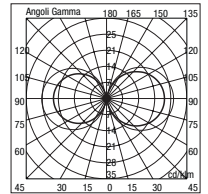

2102.00X		A60	100W	E27
2102.95X		TC-D	26W	G24 d-3
2102.81X		TC-TEL	42W	GX24 q-4
Con reattore elettronico / With electronic ballast				
2102.66X		LED	16,8W	1150 lm 4000 K
Con alimentatore elettronico incorporato / Built-in electronic power supplier				

2101.00X		A60	100W	E27
2101.95X		TC-D	26W	G24 d-3
2101.81X		TC-TEL	26-32-42W	GX24 q-3-4
Con reattore elettronico / With electronic ballast				
2101.66X		LED	16,8W	1150 lm 4000 K
Con alimentatore elettronico incorporato / Built-in electronic power supplier				

2101 81

2100.00X		A60	100W	E27
2100.95X		TC-D	26W	G24 d-3
2100.81X		TC-TEL	26-32-42W	GX24 q-3-4
Con reattore elettronico / With electronic ballast				
2100.66X		LED	16,8W	1150 lm 4000 K
Con alimentatore elettronico incorporato / Built-in electronic power supplier