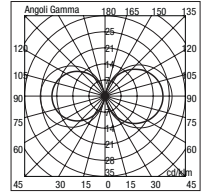

IK 10

CP 27

Per/for 2100- 2101 - 2102

Controbasse di fissaggio a terra per piantane
Root-mount for pedestal luminaire ground fixing

2102 H 550

2102.00X		A60	100W	E27
2102.95X		TC-D	26W	G24 d-3
2102.81X		TC-TEL	42W	GX24 q-4
Con reattore elettronico / With electronic ballast				
2102.66X		LED	16,8W	1150 lm 4000 K
Con alimentatore elettronico incorporato / Built-in electronic power supplier				