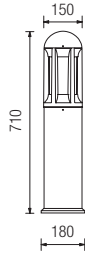

2102.00X		A60	100W	E27
2102.95X		TC-D	26W	G24 d-3
2102.81X		TC-TEL	42W	GX24 q-4
Con reattore elettronico / With electronic ballast				
2102.66X		LED	16,8W	1150 lm 4000 K
Con alimentatore elettronico incorporato / Built-in electronic power supplier				

2101.00X		A60	100W	E27
2101.95X		TC-D	26W	G24 d-3
2101.81X		TC-TEL	26-32-42W	GX24 q-3-4
Con reattore elettronico / With electronic ballast				
2101.66X		LED	16,8W	1150 lm 4000 K
Con alimentatore elettronico incorporato / Built-in electronic power supplier				

2101 81

2100.00X		A60	100W	E27
2100.95X		TC-D	26W	G24 d-3
2100.81X		TC-TEL	26-32-42W	GX24 q-3-4
Con reattore elettronico / With electronic ballast				
2100.66X		LED	16,8W	1150 lm 4000 K
Con alimentatore elettronico incorporato / Built-in electronic power supplier