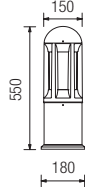

IK 10

CP 27

Per/for 2100- 2101 - 2102

Controbasse di fissaggio a terra per piantane
Root-mount for pedestal luminaire ground fixing

2102 H 550

2102.00X		A60	100W	E27
2102.95X		TC-D	26W	G24 d-3
2102.81X		TC-TEL	42W	GX24 q-4
Con reattore elettronico / With electronic ballast				
2102.66X		LED	16,8W	1150 lm 4000 K
Con alimentatore elettronico incorporato / Built-in electronic power supplier				