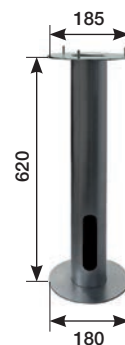

Bulbs supplied only on request

Classe energetica : vedi pag. 370

Energy class : see page 370

Installazione a terra
Floor mounting

LED

L'apparecchio è fornito completo di alimentatore elettronico Full Range 100/240V 50/60Hz posizionato all'interno dell'apparecchio.
The luminaire is supplied with a Full Range 100/240V 50/60Hz built-in transformer.

IK 10

CP 27

Per/for 2100- 2101 - 2102

Controbasse di fissaggio a terra per piantane
Root-mount for pedestal luminaire ground fixing

2102 H 550

2102.00X		A60	100W	E27
2102.95X		TC-D	26W	G24 d-3
2102.81X		TC-TEL	42W	GX24 q-4
Con reattore elettronico / With electronic ballast				
2102.66X		LED	16,8W	1150 lm 4000 K
Con alimentatore elettronico incorporato / Built-in electronic power supplier				