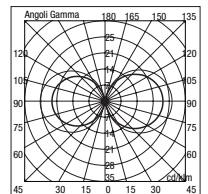

2102.00X		A60	100W	E27
2102.95X		TC-D	26W	G24 d-3
2102.81X		TC-TEL	42W	GX24 q-4
Con reattore elettronico / With electronic ballast				
2102.66X		LED	16,8W	1150 lm 4000 K
Con alimentatore elettronico incorporato / Built-in electronic power supplier				

2101.00X		A60	100W	E27
2101.95X		TC-D	26W	G24 d-3
2101.81X		TC-TEL	26-32-42W	GX24 q-3-4
Con reattore elettronico / With electronic ballast				
2101.66X		LED	16,8W	1150 lm 4000 K
Con alimentatore elettronico incorporato / Built-in electronic power supplier				

2100.00X		A60	100W	E27
2100.95X		TC-D	26W	G24 d-3
2100.81X		TC-TEL	26-32-42W	GX24 q-3-4
Con reattore elettronico / With electronic ballast				
2100.66X		LED	16,8W	1150 lm 4000 K
Con alimentatore elettronico incorporato / Built-in electronic power supplier				

2100 81