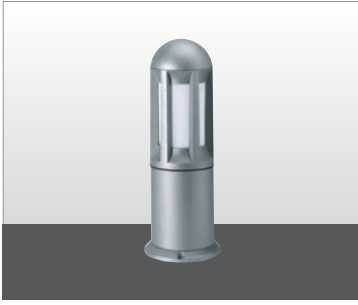

ARGO

Apparecchio per illuminazione di esterni costituito da:

- Palo in alluminio estruso verniciato
- Struttura superiore in alluminio pressofuso verniciato
- Diffusore in policarbonato
- Guarnizione in silicone
- Viti di chiusura in acciaio inox
- Verniciatura in polveri poliestere ad elevata resistenza ai raggi ultravioletti e alla corrosione

Outdoor luminaire constructed of:

- Painted extruded aluminium post
- Painted die-cast aluminium head
- Polycarbonate diffuser
- Silicon gasket
- Stainless steel screws
- Painting using high resistance to UV and corrosion polyester powders

Bulbs supplied only on request

Classe energetica : vedi pag. 370

Energy class : see page 370

Installazione a terra
Floor mounting

LED

L'apparecchio è fornito completo di alimentatore elettronico Full Range 100/240V 50/60Hz posizionato all'interno dell'apparecchio.
The luminaire is supplied with a Full Range 100/240V 50/60Hz built-in transformer.

IK 10

CP 27

Per/for 2100- 2101 - 2102

Controbasse di fissaggio a terra per piantane
Root-mount for pedestal luminaire ground fixing

2102 H 550

2102.00X		A60	100W	E27
2102.95X		TC-D	26W	G24 d-3
2102.81X		TC-TEL	42W	GX24 q-4
Con reattore elettronico / With electronic ballast				
2102.66X		LED	16,8W	1150 lm 4000 K
Con alimentatore elettronico incorporato / Built-in electronic power supplier				