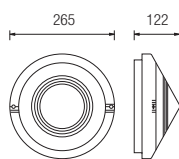

Doppia entrata  
cavi di alimentazione  
Double power supply  
cables input

Diffusore vetro  
Glass diffuser

Diffusore policarbonato  
Polycarbonate diffuser

ACCESSORIO / ACCESSORY  
CS 93

Controcassa in tecnopolimero da incassare a filo muro prima dell'installazione della lampada.  
Ø mm 260 h mm 60.

Technopolymer holder to be recessed flush with the wall before the installation of the luminaire.  
Ø mm 260 - h mm 60.

9320

|                 |  |      |     |               |
|-----------------|--|------|-----|---------------|
| <b>9320.00X</b> |  | A60  | 75W | E27           |
| <b>9320.96X</b> |  | TC-D | 18W | G24 d-2       |
| <b>9320.95X</b> |  | TC-D | 26W | G24 d-3       |
| <b>9320.66X</b> |  | LED  | 9W  | 900 lm 4000 K |