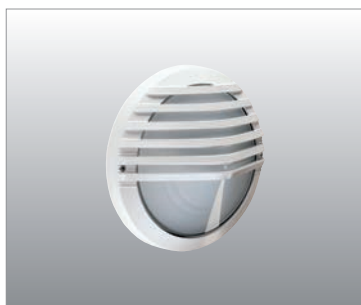

9324

9324.00X		A60	75W	E27
9324.96X		TC-D	18W	G24 d-2
9324.95X		TC-D	26W	G24 d-3
9324.66X		LED	9W	900 lm 4000 K

- Gli apparecchi della serie Astra sono forniti con diffusore in vetro. Su richiesta sono disponibili anche con diffusore in policarbonato.

Astra series luminaires are supplied with a glass diffuser. Available also with polycarbonate diffuser on request.