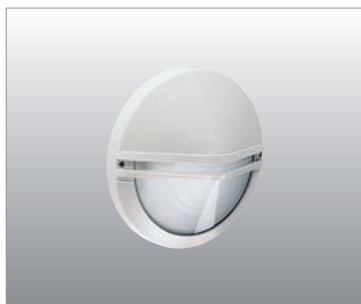

9322

9322.00X		A60	75W	E27
9322.96X		TC-D	18W	G24 d-2
9322.95X		TC-D	26W	G24 d-3
9322.66X		LED	9W	900 lm 4000 K