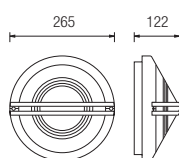

9320.00X		A60	75W	E27
9320.96X		TC-D	18W	G24 d-2
9320.95X		TC-D	26W	G24 d-3
9320.66X		LED	9W	900 lm 4000 K

9321.00X		A60	75W	E27
9321.96X		TC-D	18W	G24 d-2
9321.95X		TC-D	26W	G24 d-3
9321.66X		LED	9W	900 lm 4000 K

9321 00

9322.00X		A60	75W	E27
9322.96X		TC-D	18W	G24 d-2
9322.95X		TC-D	26W	G24 d-3
9322.66X		LED	9W	900 lm 4000 K

9324.00X		A60	75W	E27
9324.96X		TC-D	18W	G24 d-2
9324.95X		TC-D	26W	G24 d-3
9324.66X		LED	9W	900 lm 4000 K

- Gli apparecchi della serie Astra sono forniti con diffusore in vetro. Su richiesta sono disponibili anche con diffusore in policarbonato.

Astra series luminaires are supplied with a glass diffuser. Available also with polycarbonate diffuser on request.