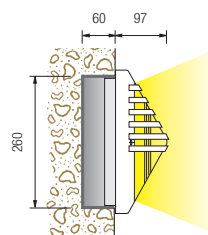

Doppia entrata  
cavi di alimentazione  
Double power supply  
cables input

Diffusore vetro  
Glass diffuser

Diffusore policarbonato  
Polycarbonate diffuser

ACCESSORIO / ACCESSORY  
CS 93

Controcassa in tecnopolimero da incassare a filo muro prima dell'installazione della lampada.  
Ø mm 260 h mm 60.

Technopolymer holder to be recessed flush with the wall before the installation of the luminaire.  
Ø mm 260 - h mm 60.

9320

|                 |  |      |     |               |
|-----------------|--|------|-----|---------------|
| <b>9320.00X</b> |  | A60  | 75W | E27           |
| <b>9320.96X</b> |  | TC-D | 18W | G24 d-2       |
| <b>9320.95X</b> |  | TC-D | 26W | G24 d-3       |
| <b>9320.66X</b> |  | LED  | 9W  | 900 lm 4000 K |