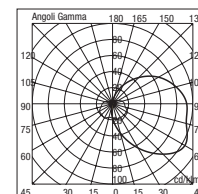

9324 00

- Gli apparecchi della serie Astra sono forniti con diffusore in vetro. Su richiesta sono disponibili anche con diffusore in policarbonato.

Astra series luminaires are supplied with a glass diffuser. Available also with polycarbonate diffuser on request.