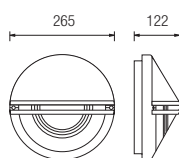

9320.00X		A60	75W	E27
9320.96X		TC-D	18W	G24 d-2
9320.95X		TC-D	26W	G24 d-3
9320.66X		LED	9W	900 lm 4000 K

9321.00X		A60	75W	E27
9321.96X		TC-D	18W	G24 d-2
9321.95X		TC-D	26W	G24 d-3
9321.66X		LED	9W	900 lm 4000 K

9322.00X		A60	75W	E27
9322.96X		TC-D	18W	G24 d-2
9322.95X		TC-D	26W	G24 d-3
9322.66X		LED	9W	900 lm 4000 K

9322 00

9324.00X		A60	75W	E27
9324.96X		TC-D	18W	G24 d-2
9324.95X		TC-D	26W	G24 d-3
9324.66X		LED	9W	900 lm 4000 K

- Gli apparecchi della serie Astra sono forniti con diffusore in vetro. Su richiesta sono disponibili anche con diffusore in policarbonato.

Astra series luminaires are supplied with a glass diffuser. Available also with polycarbonate diffuser on request.