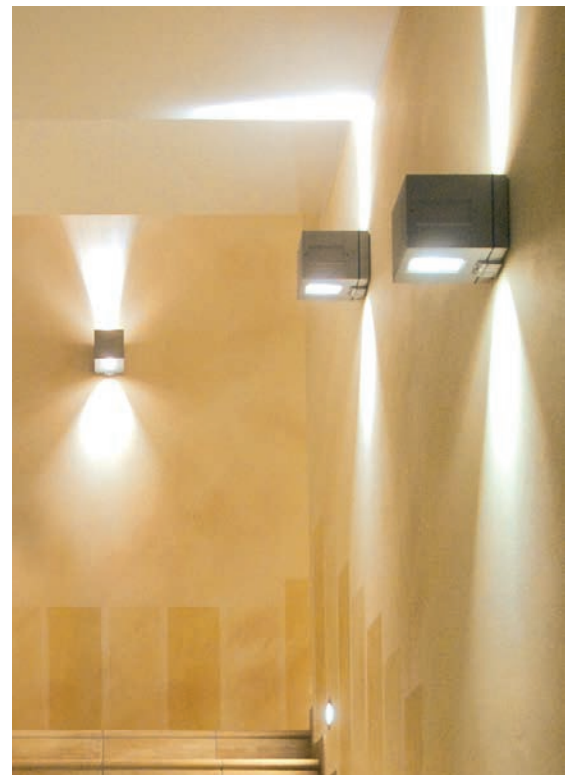

BOX

Apparecchio da parete per illuminazione di interni e di esterni ad emissione di luce con varie aperture di fasci luminosi costituito da:

- Struttura in alluminio pressofuso verniciato
- Vetri piani temperati e/o lenti
- Parabola riflettente in alluminio
- Guarnizioni in silicone
- Viti di chiusura in acciaio inox
- Verniciatura in polveri poliestere ad elevata resistenza ai raggi ultravioletti e alla corrosione

Wall outdoor and indoor luminaire with various light beams constructed of:

- Painted die-cast aluminium structure
- Tempered glasses or/and lenses
- Aluminium reflector
- Silicon gaskets
- Stainless steel screws
- Painting using high resistance to UV and corrosion polyester powders

Classe energetica : vedi pag. 370

Energy class : see page 370

Installazione a parete

Wall mounting

Entrata singola cavi di alimentazione

Single power supply cables input

IK 07

HIT 35W G12