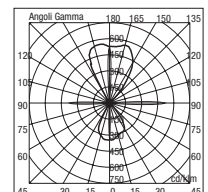

HIT 35W G12

QT32 100W E27

TC-T 26W GX24 d-3

1 fascio luminoso a 40°
1 40° light beam

6041.10X QT32 100W E27

6041.83X TC-T 26W GX24 d-3

6041.35X HIT 35W G12

Monodirezionale con 1 lente fascio stretto

Mono direction light with 1 narrow light beam lens

6045.10X QT32 100W E27

6045.35X HIT 35W G12

2 fasci luminosi a 40°
2 40° light beams

6042.10X QT32 100W E27

6042.83X TC-T 26W GX24 d-3

6042.35X HIT 35W G12

Bidirezionale con 2 lenti fascio stretto

Double direction light with 2 narrow light beams lenses

6046.10X QT32 100W E27

6046.35X HIT 35W G12

4 fasci luminosi a 40°
4 40° light beams

6044.10X QT32 100W E27

6044.83X TC-T 26W GX24 d-3

6044.35X HIT 35W G12

4 lenti fascio stretto

4 narrow light beam lenses

6048.10X QT32 100W E27

6048.35X HIT 35W G12

6048 35