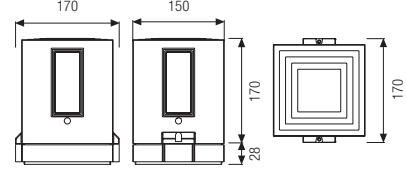

Classe energetica : vedi pag. 370

Energy class : see page 370

Installazione a parete

Wall mounting

Entrata singola cavi di alimentazione

Single power supply cables input

IK 07

HIT 35W G12