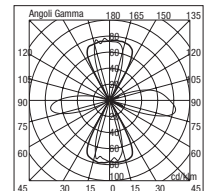

6042.10X QT32 100W E27

6042.83X TC-T 26W GX24 d-3

6042.35X HIT 35W G12

6042 83

6046

Bidirezionale con 2 lenti fascio stretto

Double direction light with 2 narrow light beams lenses

6046.10X QT32 100W E27

6046.35X HIT 35W G12

6046 35

6044

4 fasci luminosi a 40°
4 40° light beams

6044.10X QT32 100W E27

6044.83X TC-T 26W GX24 d-3

6044.35X HIT 35W G12

6044 35