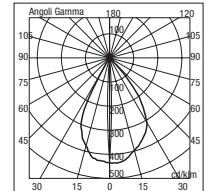

HIT 35W G12

QT32 100W E27

TC-T 26W GX24 d-3

1 fascio luminoso a 40°
1 40° light beam

6041.10X QT32 100W E27

6041.83X TC-T 26W GX24 d-3

6041.35X HIT 35W G12

Monodirezionale con 1 lente fascio stretto

Mono direction light with 1 narrow light beam lens

6045.10X QT32 100W E27

6045.35X HIT 35W G12

6045 35

2 fasci luminosi a 40°
2 40° light beams

6042.10X QT32 100W E27

6042.83X TC-T 26W GX24 d-3

6042.35X HIT 35W G12

Bidirezionale con 2 lenti fascio stretto

Double direction light with 2 narrow light beams lenses

6046.10X QT32 100W E27

6046.35X HIT 35W G12

4 fasci luminosi a 40°
4 40° light beams

6044.10X QT32 100W E27

6044.83X TC-T 26W GX24 d-3

6044.35X HIT 35W G12

4 lenti fascio stretto

4 narrow light beam lenses

6048.10X QT32 100W E27

6048.35X HIT 35W G12