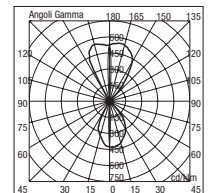

HIT 35W G12

QT32 100W E27

TC-T 26W GX24 d-3

1 fascio luminoso a 40°
1 40° light beam

6041.10X QT32 100W E27

6041.83X TC-T 26W GX24 d-3

6041.35X HIT 35W G12

Monodirezionale con 1 lente fascio stretto

Mono direction light with 1 narrow light beam lens

6045.10X QT32 100W E27

6045.35X HIT 35W G12

2 fasci luminosi a 40°
2 40° light beams

6042.10X QT32 100W E27

6042.83X TC-T 26W GX24 d-3

6042.35X HIT 35W G12

Bidirezionale con 2 lenti fascio stretto

Double direction light with 2 narrow light beams lenses

6046.10X QT32 100W E27

6046.35X HIT 35W G12

6046 35

4 fasci luminosi a 40°
4 40° light beams

6044.10X QT32 100W E27

6044.83X TC-T 26W GX24 d-3

6044.35X HIT 35W G12

4 lenti fascio stretto

4 narrow light beam lenses

6048.10X QT32 100W E27

6048.35X HIT 35W G12