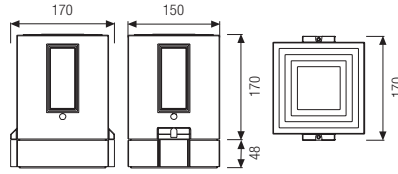

Classe energetica : vedi pag. 370

Energy class : see page 370

Installazione a parete

Wall mounting

Entrata singola cavi di alimentazione

Single power supply cables input

IK 07

HIT 35W G12