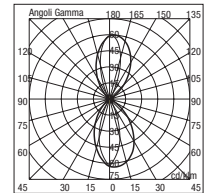

HIT 35W G12

QT32 100W E27

TC-T 26W GX24 d-3

1 fascio luminoso a 40°
1 40° light beam

6041.10X QT32 100W E27

6041.83X TC-T 26W GX24 d-3

6041.35X HIT 35W G12

Monodirezionale con 1 lente fascio stretto

Mono direction light with 1 narrow light beam lens

6045.10X QT32 100W E27

6045.35X HIT 35W G12

2 fasci luminosi a 40°
2 40° light beams

6042.10X QT32 100W E27

6042.83X TC-T 26W GX24 d-3

6042.35X HIT 35W G12

6042 83

Bidirezionale con 2 lenti fascio stretto

Double direction light with 2 narrow light beams lenses

6046.10X QT32 100W E27

6046.35X HIT 35W G12

4 fasci luminosi a 40°
4 40° light beams

6044.10X QT32 100W E27

6044.83X TC-T 26W GX24 d-3

6044.35X HIT 35W G12

4 lenti fascio stretto

4 narrow light beam lenses

6048.10X QT32 100W E27

6048.35X HIT 35W G12