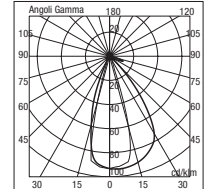

QT32 100W E27

TC-T 26W GX24 d-3

6041

1 fascio luminoso a 40°
1 40° light beam

6041.10X QT32 100W E27

6041.83X TC-T 26W GX24 d-3

6041.35X HIT 35W G12

6041 10