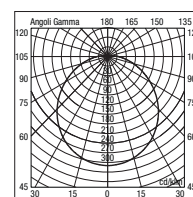

7060.96X	TC-D	18W	G24 d-2	
7060.55X	LED	13W	1210 lm	4000 K
7060.56X	LED	13W	1190 lm	3000 K

7060 55