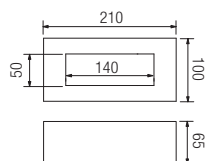

IK 05

L'apparecchio BRICK a parete può essere installato sia orizzontale sia verticale

BRICK wall luminaire can be installed both horizontal and vertical

7050 MINI

<b>7050.55X</b>	LED	8,7W	800 lm	4000 K
<b>7050.56X</b>	LED	8,7W	780 lm	3000 K