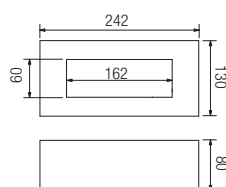

7060.96X	TC-D	18W	G24 d-2	
7060.55X	LED	13W	1210 lm	4000 K
7060.56X	LED	13W	1190 lm	3000 K

7060 55