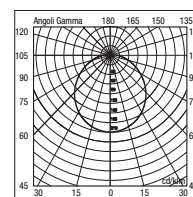

IK 05

L'apparecchio BRICK a parete può essere installato sia orizzontale sia verticale

BRICK wall luminaire can be installed both horizontal and vertical

7050 MINI

<b>7050.55X</b>	LED	8,7W	800 lm	4000 K
<b>7050.56X</b>	LED	8,7W	780 lm	3000 K