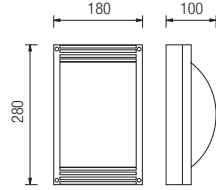

IK 05

CP 20

Per/for 5021 - 5022 - 5028

Controbasse di fissaggio a terra per piantane
Root-mount for pedestal luminaire ground fixing

5020

5020.00X		A60	100W	E27	
5020.96X		TC-D	18W	G24 d-2	
5020.95X		TC-D	26W	G24 d-3	
5020.55X		LED	13W	1210 lm	4000 K
5020.56X		LED	13W	1190 lm	3000 K