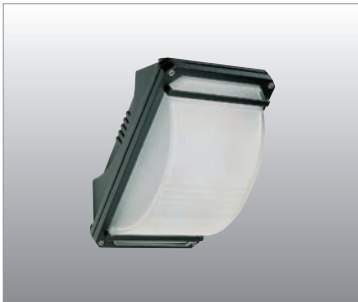

DUNE

Apparecchio per interni ed esterni costituito da:

- Corpo in alluminio pressofuso verniciato
- Palo in alluminio estruso
- Diffusore in vetro satinato
- Parabola riflettente in alluminio
- Guarnizioni in EPDM
- Viti di chiusura in acciaio inox
- Verniciatura in polveri poliesteri ad elevata resistenza ai raggi ultravioletti e alla corrosione

Indoor and outdoor luminaire constructed of:

- Painted die-cast aluminium body
- Extruded aluminium post
- Internally satin glass diffuser
- Aluminium reflector
- EPDM gaskets
- Stainless steel screws
- Painting using high resistance to UV and corrosion polyester powders

IK 05

CP 20

Per/for 5021 - 5022 - 5028

Controbasse di fissaggio a terra per piantane
Root-mount for pedestal luminaire ground fixing

5020

5020.00X		A60	100W	E27	
5020.96X		TC-D	18W	G24 d-2	
5020.95X		TC-D	26W	G24 d-3	
5020.55X		LED	13W	1210 lm	4000 K
5020.56X		LED	13W	1190 lm	3000 K

5020 95

5030

5030.00X		A60	100W	E27	
5030.96X		TC-D	18W	G24 d-2	
5030.95X		TC-D	26W	G24 d-3	
5030.55X		LED	13W	1210 lm	4000 K
5030.56X		LED	13W	1190 lm	3000 K

5030 00

DUNE STELO

DUNE STELO

5032 2 luci / 2 lights H 1050