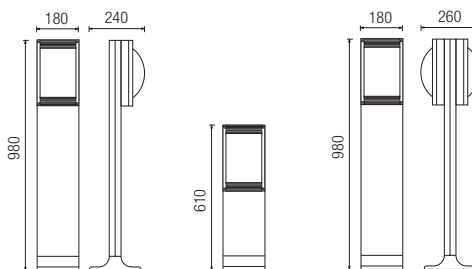

5021

5022

5028