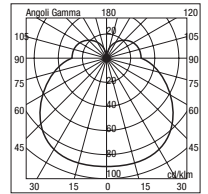

5020.00X		A60	100W	E27	
5020.96X		TC-D	18W	G24 d-2	
5020.95X		TC-D	26W	G24 d-3	
5020.55X		LED	13W	1210 lm	4000 K
5020.56X		LED	13W	1190 lm	3000 K

5030.00X		A60	100W	E27	
5030.96X		TC-D	18W	G24 d-2	
5030.95X		TC-D	26W	G24 d-3	
5030.55X		LED	13W	1210 lm	4000 K
5030.56X		LED	13W	1190 lm	3000 K

5030 00