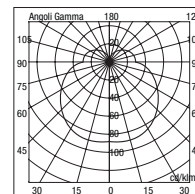

DUNE STELO

DUNE STELO

5031.00X		A60	100W	E27
5031.96X		TC-D	18W	G24 d-2
5031.95X		TC-D	26W	G24 d-3
5031.55X		LED	13W	1210 lm 4000 K
5031.56X		LED	13W	1190 lm 3000 K

5032.00X		A60	2x100W	E27
5032.96X		TC-D	2x18W	G24 d-2
5032.95X		TC-D	2x26W	G24 d-3
5032.55X		LED	2x13W	2x1210 lm 4000 K
5032.56X		LED	2x13W	2x1190 lm 3000 K

5031 96

5021.00X		A60	100W	E27
5021.96X		TC-D	18W	G24 d-2
5021.95X		TC-D	26W	G24 d-3
5021.55X		LED bianco/white	13W	1210 lm 4000 K
5021.56X		LED bianco/white	13W	1190 lm 3000 K

5022.00X		A60	100W	E27
5022.96X		TC-D	18W	G24 d-2
5022.95X		TC-D	26W	G24 d-3
5022.55X		LED	13W	1210 lm 4000 K
5022.56X		LED	13W	1190 lm 3000 K

5028.00X		A60	2x100W	E27
5028.96X		TC-D	2x18W	G24 d-2
5028.95X		TC-D	2x26W	G24 d-3
5028.55X		LED	2x13W	2x1210 lm 4000 K
5028.56X		LED	2x13W	2x1190 lm 3000 K