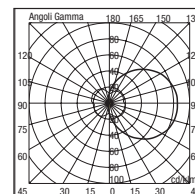

DUNE STELO

DUNE STELO

5031.00X		A60	100W	E27
5031.96X		TC-D	18W	G24 d-2
5031.95X		TC-D	26W	G24 d-3
5031.55X		LED	13W	1210 lm 4000 K
5031.56X		LED	13W	1190 lm 3000 K

5032.00X		A60	2x100W	E27
5032.96X		TC-D	2x18W	G24 d-2
5032.95X		TC-D	2x26W	G24 d-3
5032.55X		LED	2x13W	2x1210 lm 4000 K
5032.56X		LED	2x13W	2x1190 lm 3000 K

5021.00X		A60	100W	E27
5021.96X		TC-D	18W	G24 d-2
5021.95X		TC-D	26W	G24 d-3
5021.55X		LED bianco/white	13W	1210 lm 4000 K
5021.56X		LED bianco/white	13W	1190 lm 3000 K

5022.00X		A60	100W	E27
5022.96X		TC-D	18W	G24 d-2
5022.95X		TC-D	26W	G24 d-3
5022.55X		LED	13W	1210 lm 4000 K
5022.56X		LED	13W	1190 lm 3000 K

5028.00X		A60	2x100W	E27
5028.96X		TC-D	2x18W	G24 d-2
5028.95X		TC-D	2x26W	G24 d-3
5028.55X		LED	2x13W	2x1210 lm 4000 K
5028.56X		LED	2x13W	2x1190 lm 3000 K

5021 95