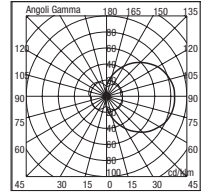

IK 05

CP 20

Per/for 5021 - 5022 - 5028

Controbasse di fissaggio a terra per piantane
Root-mount for pedestal luminaire ground fixing

5020

5020.00X		A60	100W	E27	
5020.96X		TC-D	18W	G24 d-2	
5020.95X		TC-D	26W	G24 d-3	
5020.55X		LED	13W	1210 lm	4000 K
5020.56X		LED	13W	1190 lm	3000 K