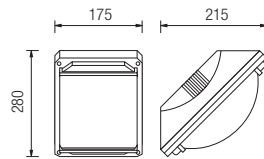

5020.00X		A60	100W	E27	
5020.96X		TC-D	18W	G24 d-2	
5020.95X		TC-D	26W	G24 d-3	
5020.55X		LED	13W	1210 lm	4000 K
5020.56X		LED	13W	1190 lm	3000 K

5030.00X		A60	100W	E27	
5030.96X		TC-D	18W	G24 d-2	
5030.95X		TC-D	26W	G24 d-3	
5030.55X		LED	13W	1210 lm	4000 K
5030.56X		LED	13W	1190 lm	3000 K

5030 00