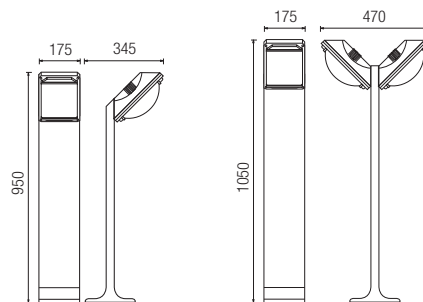

DUNE STELO

DUNE STELO

5031.00X		A60	100W	E27
5031.96X		TC-D	18W	G24 d-2
5031.95X		TC-D	26W	G24 d-3
5031.55X		LED	13W	1210 lm 4000 K
5031.56X		LED	13W	1190 lm 3000 K

5032.00X		A60	2x100W	E27
5032.96X		TC-D	2x18W	G24 d-2
5032.95X		TC-D	2x26W	G24 d-3
5032.55X		LED	2x13W	2x1210 lm 4000 K
5032.56X		LED	2x13W	2x1190 lm 3000 K

5031

5032

5021.00X		A60	100W	E27
5021.96X		TC-D	18W	G24 d-2
5021.95X		TC-D	26W	G24 d-3
5021.55X		LED bianco/white	13W	1210 lm 4000 K
5021.56X		LED bianco/white	13W	1190 lm 3000 K

5022.00X		A60	100W	E27
5022.96X		TC-D	18W	G24 d-2
5022.95X		TC-D	26W	G24 d-3
5022.55X		LED	13W	1210 lm 4000 K
5022.56X		LED	13W	1190 lm 3000 K

5028.00X		A60	2x100W	E27
5028.96X		TC-D	2x18W	G24 d-2
5028.95X		TC-D	2x26W	G24 d-3
5028.55X		LED	2x13W	2x1210 lm 4000 K
5028.56X		LED	2x13W	2x1190 lm 3000 K