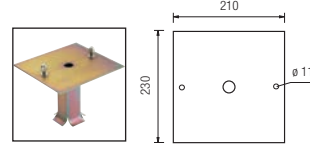

IK 05

CP 20

Per/for 5021 - 5022 - 5028

Controbasse di fissaggio a terra per piantane
Root-mount for pedestal luminaire ground fixing

5020

5020.00X		A60	100W	E27	
5020.96X		TC-D	18W	G24 d-2	
5020.95X		TC-D	26W	G24 d-3	
5020.55X		LED	13W	1210 lm	4000 K
5020.56X		LED	13W	1190 lm	3000 K