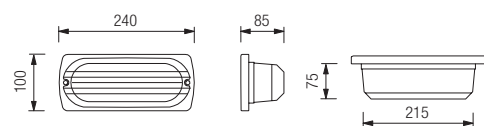

FLASH MINI

1037.00X		C35	40W	E14	
1037.91X		TC	9W	G23	
1037.55X		LED	8,7W	800 lm	4000 K
1037.56X		LED	8,7W	780 lm	3000 K

FLASH BIG

1034.00X		A60	60W	E27	
1034.96X		TC-D	18W	G24 d-2	
1034.95X		TC-D	26W	G24 d-3	

FLASH MINI

1039.00X		C35	40W		
1039.91X		TC	9W		
1039.55X		LED	8,7W	800 lm	4000 K
1039.56X		LED	8,7W	780 lm	3000 K

FLASH BIG

1036.00X		A60	60W	E27	
1036.96X		TC-D	18W	G24 d-2	
1036.95X		TC-D	26W	G24 d-3	

FLASH MINI

1035.00X		C35	40W		
1035.91X		TC	9W		
1035.55X		LED	8,7W	800 lm	4000 K
1035.56X		LED	8,7W	780 lm	3000 K

FLASH BIG

1038.00X		A60	60W	E27	
1038.96X		TC-D	18W	G24 d-2	
1038.95X		TC-D	26W	G24 d-3	

FLASH MINI