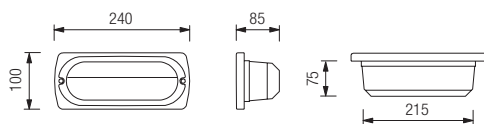

FLASH MINI

1037.00X		C35	40W	E14	
1037.91X		TC	9W	G23	
1037.55X		LED	8,7W	800 lm	4000 K
1037.56X		LED	8,7W	780 lm	3000 K

FLASH BIG

1034.00X		A60	60W	E27	
1034.96X		TC-D	18W	G24 d-2	
1034.95X		TC-D	26W	G24 d-3	

FLASH MINI

FLASH MINI

1039.00X		C35	40W		
1039.91X		TC	9W		
1039.55X		LED	8,7W	800 lm	4000 K
1039.56X		LED	8,7W	780 lm	3000 K

FLASH BIG

1036.00X		A60	60W	E27	
1036.96X		TC-D	18W	G24 d-2	
1036.95X		TC-D	26W	G24 d-3	

FLASH MINI

1035.00X		C35	40W		
1035.91X		TC	9W		
1035.55X		LED	8,7W	800 lm	4000 K
1035.56X		LED	8,7W	780 lm	3000 K

FLASH BIG

1038.00X		A60	60W	E27	
1038.96X		TC-D	18W	G24 d-2	
1038.95X		TC-D	26W	G24 d-3