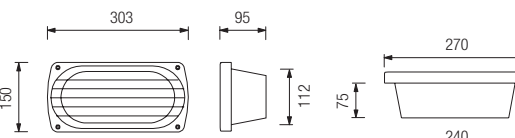

FLASH MINI

1037.00X		C35	40W	E14	
1037.91X		TC	9W	G23	
1037.55X		LED	8,7W	800 lm	4000 K
1037.56X		LED	8,7W	780 lm	3000 K

FLASH BIG

1034.00X		A60	60W	E27	
1034.96X		TC-D	18W	G24 d-2	
1034.95X		TC-D	26W	G24 d-3	

FLASH MINI

1039.00X		C35	40W		
1039.91X		TC	9W		
1039.55X		LED	8,7W	800 lm	4000 K
1039.56X		LED	8,7W	780 lm	3000 K

FLASH BIG

1036.00X		A60	60W	E27	
1036.96X		TC-D	18W	G24 d-2	
1036.95X		TC-D	26W	G24 d-3	

FLASH BIG

FLASH MINI

1035.00X		C35	40W		
1035.91X		TC	9W		
1035.55X		LED	8,7W	800 lm	4000 K
1035.56X		LED	8,7W	780 lm	3000 K

FLASH BIG

1038.00X		A60	60W	E27	
1038.96X		TC-D	18W	G24 d-2	
1038.95X		TC-D	26W	G24 d-3