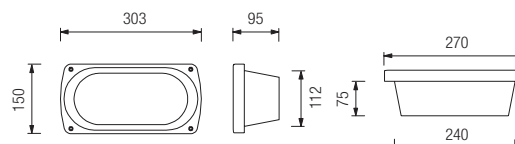

FLASH MINI

1037.00X		C35	40W	E14	
1037.91X		TC	9W	G23	
1037.55X		LED	8,7W	800 lm	4000 K
1037.56X		LED	8,7W	780 lm	3000 K

FLASH BIG

1034.00X		A60	60W	E27	
1034.96X		TC-D	18W	G24 d-2	
1034.95X		TC-D	26W	G24 d-3	

FLASH BIG

FLASH MINI

1039.00X		C35	40W		
1039.91X		TC	9W		
1039.55X		LED	8,7W	800 lm	4000 K
1039.56X		LED	8,7W	780 lm	3000 K

FLASH BIG

1036.00X		A60	60W	E27	
1036.96X		TC-D	18W	G24 d-2	
1036.95X		TC-D	26W	G24 d-3	

FLASH MINI

1035.00X		C35	40W		
1035.91X		TC	9W		
1035.55X		LED	8,7W	800 lm	4000 K
1035.56X		LED	8,7W	780 lm	3000 K

FLASH BIG

1038.00X		A60	60W	E27	
1038.96X		TC-D	18W	G24 d-2	
1038.95X		TC-D	26W	G24 d-3