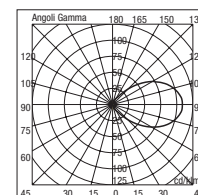

FLASH MINI

1037.00X		C35	40W	E14	
1037.91X		TC	9W	G23	
1037.55X		LED	8,7W	800 lm	4000 K
1037.56X		LED	8,7W	780 lm	3000 K

FLASH BIG

1034.00X		A60	60W	E27	
1034.96X		TC-D	18W	G24 d-2	
1034.95X		TC-D	26W	G24 d-3	

FLASH MINI

1039.00X		C35	40W		
1039.91X		TC	9W		
1039.55X		LED	8,7W	800 lm	4000 K
1039.56X		LED	8,7W	780 lm	3000 K

FLASH BIG

1036.00X		A60	60W	E27	
1036.96X		TC-D	18W	G24 d-2	
1036.95X		TC-D	26W	G24 d-3	

1036 00

FLASH MINI

1035.00X		C35	40W		
1035.91X		TC	9W		
1035.55X		LED	8,7W	800 lm	4000 K
1035.56X		LED	8,7W	780 lm	3000 K

FLASH BIG

1038.00X		A60	60W	E27	
1038.96X		TC-D	18W	G24 d-2	
1038.95X		TC-D	26W	G24 d-3