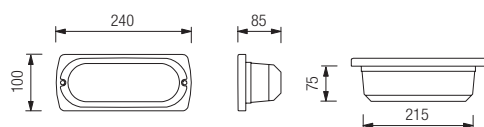

FLASH MINI

1037.00X		C35	40W	E14	
1037.91X		TC	9W	G23	
1037.55X		LED	8,7W	800 lm	4000 K
1037.56X		LED	8,7W	780 lm	3000 K

FLASH BIG

1034.00X		A60	60W	E27	
1034.96X		TC-D	18W	G24 d-2	
1034.95X		TC-D	26W	G24 d-3	

FLASH MINI

1039.00X		C35	40W		
1039.91X		TC	9W		
1039.55X		LED	8,7W	800 lm	4000 K
1039.56X		LED	8,7W	780 lm	3000 K

FLASH BIG

1036.00X		A60	60W	E27	
1036.96X		TC-D	18W	G24 d-2	
1036.95X		TC-D	26W	G24 d-3	

FLASH MINI

FLASH MINI

1035.00X		C35	40W		
1035.91X		TC	9W		
1035.55X		LED	8,7W	800 lm	4000 K
1035.56X		LED	8,7W	780 lm	3000 K

FLASH BIG

1038.00X		A60	60W	E27	
1038.96X		TC-D	18W	G24 d-2	
1038.95X		TC-D	26W	G24 d-3