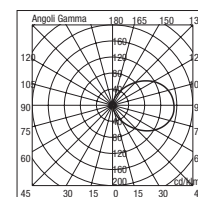

FLASH MINI

1037.00X		C35	40W	E14	
1037.91X		TC	9W	G23	
1037.55X		LED	8,7W	800 lm	4000 K
1037.56X		LED	8,7W	780 lm	3000 K

FLASH BIG

1034.00X		A60	60W	E27	
1034.96X		TC-D	18W	G24 d-2	
1034.95X		TC-D	26W	G24 d-3	

1037 00

FLASH MINI

1039.00X		C35	40W		
1039.91X		TC	9W		
1039.55X		LED	8,7W	800 lm	4000 K
1039.56X		LED	8,7W	780 lm	3000 K

FLASH BIG

1036.00X		A60	60W	E27	
1036.96X		TC-D	18W	G24 d-2	
1036.95X		TC-D	26W	G24 d-3	

FLASH MINI

1035.00X		C35	40W		
1035.91X		TC	9W		
1035.55X		LED	8,7W	800 lm	4000 K
1035.56X		LED	8,7W	780 lm	3000 K

FLASH BIG

1038.00X		A60	60W	E27	
1038.96X		TC-D	18W	G24 d-2	
1038.95X		TC-D	26W	G24 d-3