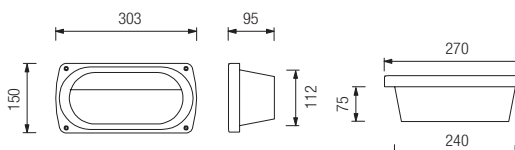

FLASH MINI

1037.00X		C35	40W	E14	
1037.91X		TC	9W	G23	
1037.55X		LED	8,7W	800 lm	4000 K
1037.56X		LED	8,7W	780 lm	3000 K

FLASH BIG

1034.00X		A60	60W	E27	
1034.96X		TC-D	18W	G24 d-2	
1034.95X		TC-D	26W	G24 d-3	

FLASH MINI

1039.00X		C35	40W		
1039.91X		TC	9W		
1039.55X		LED	8,7W	800 lm	4000 K
1039.56X		LED	8,7W	780 lm	3000 K

FLASH BIG

1036.00X		A60	60W	E27	
1036.96X		TC-D	18W	G24 d-2	
1036.95X		TC-D	26W	G24 d-3	

FLASH MINI

1035.00X		C35	40W		
1035.91X		TC	9W		
1035.55X		LED	8,7W	800 lm	4000 K
1035.56X		LED	8,7W	780 lm	3000 K

FLASH BIG

1038.00X		A60	60W	E27	
1038.96X		TC-D	18W	G24 d-2	
1038.95X		TC-D	26W	G24 d-3	

FLASH BIG