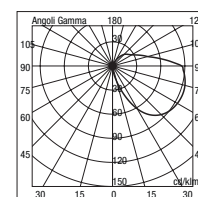

FLASH MINI

1037.00X		C35	40W	E14	
1037.91X		TC	9W	G23	
1037.55X		LED	8,7W	800 lm	4000 K
1037.56X		LED	8,7W	780 lm	3000 K

FLASH BIG

1034.00X		A60	60W	E27	
1034.96X		TC-D	18W	G24 d-2	
1034.95X		TC-D	26W	G24 d-3	

FLASH MINI

1039.00X		C35	40W		
1039.91X		TC	9W		
1039.55X		LED	8,7W	800 lm	4000 K
1039.56X		LED	8,7W	780 lm	3000 K

FLASH BIG

1036.00X		A60	60W	E27	
1036.96X		TC-D	18W	G24 d-2	
1036.95X		TC-D	26W	G24 d-3	

FLASH MINI

1035.00X		C35	40W		
1035.91X		TC	9W		
1035.55X		LED	8,7W	800 lm	4000 K
1035.56X		LED	8,7W	780 lm	3000 K

FLASH BIG

1038.00X		A60	60W	E27	
1038.96X		TC-D	18W	G24 d-2	
1038.95X		TC-D	26W	G24 d-3	

1038 95