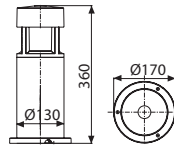

3056.00X		A60	75W	E27
3056.92X		TC-D	10W	G24 d-1
3056.66X		LED	8,4W	950 lm 4000 K

Con alimentatore elettronico incorporato / Built-in electronic power supplier

3052.00X		A60	75W	E27
3052.83X		TC-T	26W	GX24 d-3
3052.35X		HIT	35W	G12

Con reattore elettronico / With electronic ballast
Con alimentatore elettronico incorporato / Built-in electronic power supplier

3052 35

3051.00X		A60	75W	E27
3051.83X		TC-T	26W	GX24 d-3
3051.35X		HIT	35W	G12

Con reattore elettronico / With electronic ballast
Con alimentatore elettronico incorporato / Built-in electronic power supplier

3050.00X		A60	75W	E27
3050.83X		TC-T	26W	GX24 d-3
3050.35X		HIT	35W	G12

Con reattore elettronico / With electronic ballast
Con alimentatore elettronico incorporato / Built-in electronic power supplier