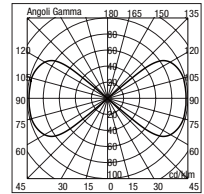

3056.00X		A60	75W	E27
3056.92X		TC-D	10W	G24 d-1
3056.66X		LED	8,4W	950 lm 4000 K

Con alimentatore elettronico incorporato / Built-in electronic power supplier

3052.00X		A60	75W	E27
3052.83X		TC-T	26W	GX24 d-3
3052.35X		HIT	35W	G12

Con reattore elettronico / With electronic ballast
Con alimentatore elettronico incorporato / Built-in electronic power supplier

3052 35

3051.00X		A60	75W	E27
3051.83X		TC-T	26W	GX24 d-3
3051.35X		HIT	35W	G12

Con reattore elettronico / With electronic ballast
Con alimentatore elettronico incorporato / Built-in electronic power supplier

3050.00X		A60	75W	E27
3050.83X		TC-T	26W	GX24 d-3
3050.35X		HIT	35W	G12

Con reattore elettronico / With electronic ballast
Con alimentatore elettronico incorporato / Built-in electronic power supplier