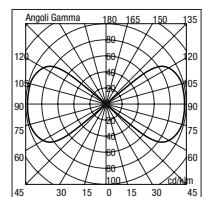

3056.00X		A60	75W	E27
3056.92X		TC-D	10W	G24 d-1
3056.66X		LED	8,4W	950 lm 4000 K

Con alimentatore elettronico incorporato / Built-in electronic power supplier

3052.00X		A60	75W	E27
3052.83X		TC-T	26W	GX24 d-3
3052.35X		HIT	35W	G12

Con reattore elettronico / With electronic ballast
Con alimentatore elettronico incorporato / Built-in electronic power supplier

3051.00X		A60	75W	E27
3051.83X		TC-T	26W	GX24 d-3
3051.35X		HIT	35W	G12

Con reattore elettronico / With electronic ballast
Con alimentatore elettronico incorporato / Built-in electronic power supplier

3050.00X		A60	75W	E27
3050.83X		TC-T	26W	GX24 d-3
3050.35X		HIT	35W	G12

Con reattore elettronico / With electronic ballast
Con alimentatore elettronico incorporato / Built-in electronic power supplier

3050 35