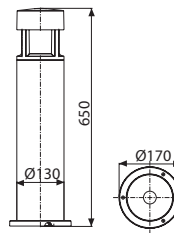

3051.00X		A60	75W	E27
3051.83X		TC-T	26W	GX24 d-3
3051.35X		HIT	35W	G12

Con reattore elettronico / With electronic ballast
Con alimentatore elettronico incorporato / Built-in electronic power supplier

3051 83