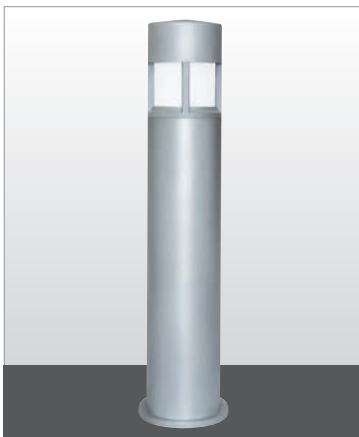

3051 H 650

3051.00X		A60	75W	E27
3051.83X		TC-T	26W	GX24 d-3
3051.35X		HIT	35W	G12

Con reattore elettronico / With electronic ballast
Con alimentatore elettronico incorporato / Built-in electronic power supplier