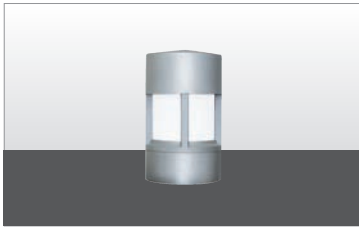

GRETA MINI

Apparecchio per illuminazione di esterni costituito da:

- Palo in alluminio estruso verniciato
- Struttura superiore in alluminio pressofuso verniciato
- Diffusore in vetro satinato
- Guarnizione in silicone
- Viti di chiusura in acciaio inox
- Verniciatura in polveri poliestere ad elevata resistenza ai raggi ultravioletti e alla corrosione

Outdoor luminaire constructed of:

- Painted extruded aluminium post
- Painted die-cast aluminium head
- Satin glass diffuser
- Silicon gasket
- Stainless steel screws
- Painting using high resistance to UV and corrosion polyester powders

Colori - Colours

X=3  Nero
Black

X=9  Antracite
Anthracite

X=4  Silver

Diffusore - Diffuser

Codice-Code 00 3050

Le lampadine vengono fornite solo su richiesta

Bulbs supplied only on request

Classe energetica : vedi pag. 370

Energy class : see page 370

Installazione a terra
Floor mounting

LED

L'apparecchio è fornito completo di alimentatore elettronico Full Range 100/240V 50/60Hz posizionato all'interno dell'apparecchio.
The luminaire is supplied with a Full Range 100/240V 50/60Hz built-in transformer.