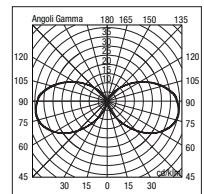

3051.00X		A60	75W	E27
3051.83X		TC-T	26W	GX24 d-3
3051.35X		HIT	35W	G12

Con reattore elettronico / With electronic ballast
Con alimentatore elettronico incorporato / Built-in electronic power supplier

3051 83