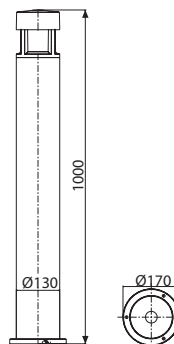

3056.00X		A60	75W	E27
3056.92X		TC-D	10W	G24 d-1
3056.66X		LED	8,4W	950 lm 4000 K

Con alimentatore elettronico incorporato / Built-in electronic power supplier

3052.00X		A60	75W	E27
3052.83X		TC-T	26W	GX24 d-3
3052.35X		HIT	35W	G12

Con reattore elettronico / With electronic ballast
Con alimentatore elettronico incorporato / Built-in electronic power supplier

3051.00X		A60	75W	E27
3051.83X		TC-T	26W	GX24 d-3
3051.35X		HIT	35W	G12

Con reattore elettronico / With electronic ballast
Con alimentatore elettronico incorporato / Built-in electronic power supplier

3050.00X		A60	75W	E27
3050.83X		TC-T	26W	GX24 d-3
3050.35X		HIT	35W	G12

Con reattore elettronico / With electronic ballast
Con alimentatore elettronico incorporato / Built-in electronic power supplier

3050 35