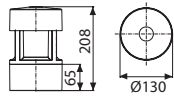

3056.00X		A60	75W	E27
3056.92X		TC-D	10W	G24 d-1
3056.66X		LED	8,4W	950 lm 4000 K

Con alimentatore elettronico incorporato / Built-in electronic power supplier

3056 92

3052.00X		A60	75W	E27
3052.83X		TC-T	26W	GX24 d-3
3052.35X		HIT	35W	G12

Con reattore elettronico / With electronic ballast
Con alimentatore elettronico incorporato / Built-in electronic power supplier

3051.00X		A60	75W	E27
3051.83X		TC-T	26W	GX24 d-3
3051.35X		HIT	35W	G12

Con reattore elettronico / With electronic ballast
Con alimentatore elettronico incorporato / Built-in electronic power supplier

3050.00X		A60	75W	E27
3050.83X		TC-T	26W	GX24 d-3
3050.35X		HIT	35W	G12

Con reattore elettronico / With electronic ballast
Con alimentatore elettronico incorporato / Built-in electronic power supplier