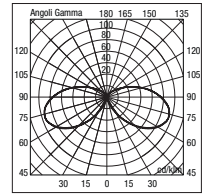

3056 H 208

| | | | | |
|-----------------|--|------|------|---------------|
| 3056.00X | | A60 | 75W | E27 |
| 3056.92X | | TC-D | 10W | G24 d-1 |
| 3056.66X | | LED | 8,4W | 950 lm 4000 K |

Con alimentatore elettronico incorporato / Built-in electronic power supplier