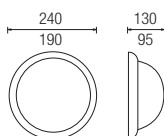

Installazione a parete  
Wall mounting

Installazione a soffitto  
Ceiling mounting

Entrata singola  
cavi di alimentazione  
Single power supply  
cables input

IK 04

**0904** Ø 240  
**0900** Ø 190

<b>0904.00X</b>		A60	100W	E27
<b>0904.96X</b>		TC-D	18W	G24 d-2
<b>0900.00X</b>		A60	60W	E27

0904 00

**0905** Ø 240  
**0901** Ø 190

<b>0905.00X</b>		A60	100W	E27
<b>0905.96X</b>		TC-D	18W	G24 d-2
<b>0901.00X</b>		A60	60W	E27

0905 00

**0912** 27x16  
**0902** 21x21

<b>0912.00X</b>		A60	100W	E27
<b>0912.96X</b>		TC-D	18W	G24 d-2
<b>0902.00X</b>		A60	60W	E27