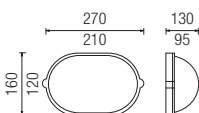

Installazione a parete  
Wall mounting

Installazione a soffitto  
Ceiling mounting

Entrata singola  
cavi di alimentazione  
Single power supply  
cables input

IK 04

**0904** Ø 240  
**0900** Ø 190

<b>0904.00X</b>		A60	100W	E27
<b>0904.96X</b>		TC-D	18W	G24 d-2
<b>0900.00X</b>		A60	60W	E27

0904 00

**0905** Ø 240  
**0901** Ø 190

<b>0905.00X</b>		A60	100W	E27
<b>0905.96X</b>		TC-D	18W	G24 d-2
<b>0901.00X</b>		A60	60W	E27

0905 00

**0912** 27x16  
**0902** 21x21

<b>0912.00X</b>		A60	100W	E27
<b>0912.96X</b>		TC-D	18W	G24 d-2
<b>0902.00X</b>		A60	60W	E27