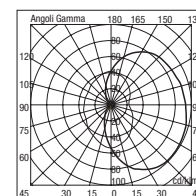

0904.00X		A60	100W	E27
0904.96X		TC-D	18W	G24 d-2
0900.00X		A60	60W	E27

0905.00X		A60	100W	E27
0905.96X		TC-D	18W	G24 d-2
0901.00X		A60	60W	E27

0912.00X		A60	100W	E27
0912.96X		TC-D	18W	G24 d-2
0902.00X		A60	60W	E27

0913.00X		A60	100W	E27
0913.96X		TC-D	18W	G24 d-2
0903.00X		A60	60W	E27

0913 00