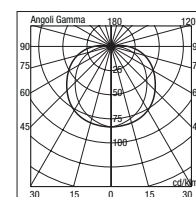

0904 00

**0905** Ø 240  
**0901** Ø 190

<b>0905.00X</b>		A60	100W	E27
<b>0905.96X</b>		TC-D	18W	G24 d-2
<b>0901.00X</b>		A60	60W	E27

0905 00

**0912** 27x16  
**0902** 21x21

<b>0912.00X</b>		A60	100W	E27
<b>0912.96X</b>		TC-D	18W	G24 d-2
<b>0902.00X</b>		A60	60W	E27