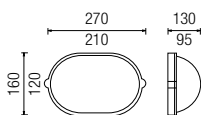

Installazione a soffitto  
Ceiling mounting

Entrata singola cavi di alimentazione  
Single power supply cables input

IK 04

**0904** Ø 240  
**0900** Ø 190

<b>0904.00X</b>		A60	100W	E27
<b>0904.96X</b>		TC-D	18W	G24 d-2
<b>0900.00X</b>		A60	60W	E27

**0905** Ø 240  
**0901** Ø 190

<b>0905.00X</b>		A60	100W	E27
<b>0905.96X</b>		TC-D	18W	G24 d-2
<b>0901.00X</b>		A60	60W	E27

**0912** 27x16  
**0902** 21x21

<b>0912.00X</b>		A60	100W	E27
<b>0912.96X</b>		TC-D	18W	G24 d-2
<b>0902.00X</b>		A60	60W	E27