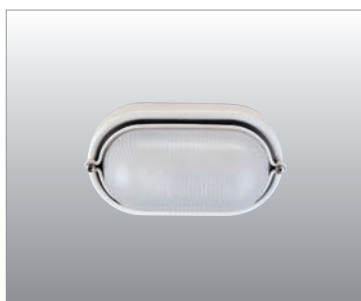

# IRON

Apparecchio per interni ed esterni costituito da:

- Corpo in alluminio pressofuso verniciato
- Griglia o anello in metallo verniciato
- Diffusore in vetro satinato
- Parabola riflettente in alluminio
- Guarnizione in EPDM
- Viti di chiusura in acciaio inox
- Verniciatura in polveri poliestere ad elevata resistenza ai raggi ultravioletti e alla corrosione

Indoor and outdoor luminaire constructed of:

- Painted die-cast aluminium body
- Painted metal grid or bezel
- Satin glass diffuser
- Aluminium reflector
- EPDM gasket
- Stainless steel screws
- Painting using high resistance to UV and corrosion polyester powders

0904 00

**0905** Ø 240  
**0901** Ø 190

<b>0905.00X</b>		A60	100W	E27
<b>0905.96X</b>		TC-D	18W	G24 d-2
<b>0901.00X</b>		A60	60W	E27

0905 00

**0912** 27x16  
**0902** 21x21

<b>0912.00X</b>		A60	100W	E27
<b>0912.96X</b>		TC-D	18W	G24 d-2
<b>0902.00X</b>		A60	60W	E27