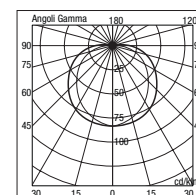

0904 00

**0905** Ø 240  
**0901** Ø 190

<b>0905.00X</b>		A60	100W	E27
<b>0905.96X</b>		TC-D	18W	G24 d-2
<b>0901.00X</b>		A60	60W	E27

0905 00

**0912** 27x16  
**0902** 21x21

<b>0912.00X</b>		A60	100W	E27
<b>0912.96X</b>		TC-D	18W	G24 d-2
<b>0902.00X</b>		A60	60W	E27