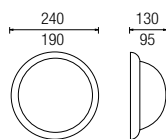

Installazione a soffitto  
Ceiling mounting

Entrata singola cavi di alimentazione  
Single power supply cables input

IK 04

**0904** Ø 240  
**0900** Ø 190

<b>0904.00X</b>		A60	100W	E27
<b>0904.96X</b>		TC-D	18W	G24 d-2
<b>0900.00X</b>		A60	60W	E27

**0905** Ø 240  
**0901** Ø 190

<b>0905.00X</b>		A60	100W	E27
<b>0905.96X</b>		TC-D	18W	G24 d-2
<b>0901.00X</b>		A60	60W	E27

**0912** 27x16  
**0902** 21x21

<b>0912.00X</b>		A60	100W	E27
<b>0912.96X</b>		TC-D	18W	G24 d-2
<b>0902.00X</b>		A60	60W	E27

**0913** 27x16  
**0903** 21x21

<b>0913.00X</b>		A60	100W	E27
<b>0913.96X</b>		TC-D	18W	G24 d-2
<b>0903.00X</b>		A60	60W	E27