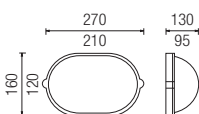

0904.00X		A60	100W	E27
0904.96X		TC-D	18W	G24 d-2
0900.00X		A60	60W	E27

0905.00X		A60	100W	E27
0905.96X		TC-D	18W	G24 d-2
0901.00X		A60	60W	E27

0912.00X		A60	100W	E27
0912.96X		TC-D	18W	G24 d-2
0902.00X		A60	60W	E27

0913.00X		A60	100W	E27
0913.96X		TC-D	18W	G24 d-2
0903.00X		A60	60W	E27

0913 00