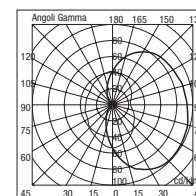

0904 00

**0905** Ø 240  
**0901** Ø 190

<b>0905.00X</b>		A60	100W	E27
<b>0905.96X</b>		TC-D	18W	G24 d-2
<b>0901.00X</b>		A60	60W	E27

0905 00

**0912** 27x16  
**0902** 21x21

<b>0912.00X</b>		A60	100W	E27
<b>0912.96X</b>		TC-D	18W	G24 d-2
<b>0902.00X</b>		A60	60W	E27