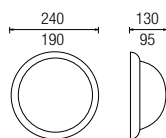

Installazione a soffitto  
Ceiling mounting

Entrata singola cavi di alimentazione  
Single power supply cables input

IK 04

**0904** Ø 240  
**0900** Ø 190

<b>0904.00X</b>		A60	100W	E27
<b>0904.96X</b>		TC-D	18W	G24 d-2
<b>0900.00X</b>		A60	60W	E27

**0905** Ø 240  
**0901** Ø 190

<b>0905.00X</b>		A60	100W	E27
<b>0905.96X</b>		TC-D	18W	G24 d-2
<b>0901.00X</b>		A60	60W	E27

**0912** 27x16  
**0902** 21x21

<b>0912.00X</b>		A60	100W	E27
<b>0912.96X</b>		TC-D	18W	G24 d-2
<b>0902.00X</b>		A60	60W	E27

**0913** 27x16  
**0903** 21x21

<b>0913.00X</b>		A60	100W	E27
<b>0913.96X</b>		TC-D	18W	G24 d-2
<b>0903.00X</b>		A60	60W	E27