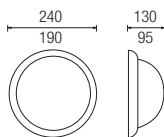

Installazione a parete  
Wall mounting

Installazione a soffitto  
Ceiling mounting

Entrata singola  
cavi di alimentazione  
Single power supply  
cables input

IK 04

**0904** Ø 240  
**0900** Ø 190

<b>0904.00X</b>		A60	100W	E27
<b>0904.96X</b>		TC-D	18W	G24 d-2
<b>0900.00X</b>		A60	60W	E27

0904 00

**0905** Ø 240  
**0901** Ø 190

<b>0905.00X</b>		A60	100W	E27
<b>0905.96X</b>		TC-D	18W	G24 d-2
<b>0901.00X</b>		A60	60W	E27

0905 00

**0912** 27x16  
**0902** 21x21

<b>0912.00X</b>		A60	100W	E27
<b>0912.96X</b>		TC-D	18W	G24 d-2
<b>0902.00X</b>		A60	60W	E27