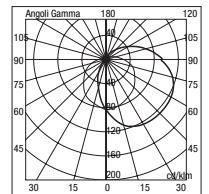

9090.00X		A60	60W	E27
9090.96X		TC-D	18W	G24 d-2

9091.00X		A60	60W	E27
9091.96X		TC-D	18W	G24 d-2

9092.00X		A60	60W	E27
9092.96X		TC-D	18W	G24 d-2

9092 00