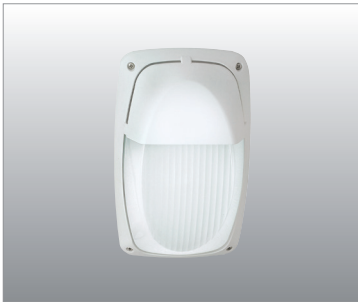

LUCY

Apparecchio per interni ed esterni
costituito da:

- Corpo in materiale termoplastico
- Diffusore in policarbonato satinato
- Parabola riflettente in alluminio
- Viti di chiusura in acciaio inox
- Verniciatura in polveri poliestere ad elevata resistenza ai raggi ultravioletti e alla corrosione

Indoor and outdoor luminaire
constructed of:

- Thermoplastic body
- Satin polycarbonate diffuser
- Aluminium reflector
- Stainless steel screws
- Painting using high resistance to UV and corrosion polyester powders

IK 04

9090

9090.00X		A60	60W	E27
9090.96X		TC-D	18W	G24 d-2

9090 00

9091

9091.00X		A60	60W	E27
9091.96X		TC-D	18W	G24 d-2

9091 00

9092