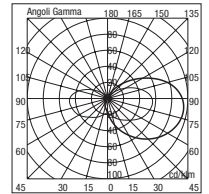

IK 04

9090

9090.00X		A60	60W	E27
9090.96X		TC-D	18W	G24 d-2

9090 00

9091

9091.00X		A60	60W	E27
9091.96X		TC-D	18W	G24 d-2

9091 00

9092