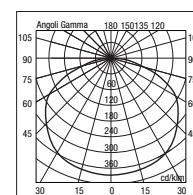

7020 25

- **L'apparecchio viene fornito completo di lampadina**
  Bulb enclosed to the luminaire