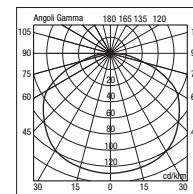

Fluorescente 6W Gx53
Non necessita di alcun alimentatore.
Fluorescent lamp 6W Gx53
It does not need the power supplier

IK 05

7010 MINI

• 7010.60X		T2	6W	Gx53	220 lm	4000 K
7010.45X		LED	8,7W		800 lm	4000 K
7010.46X		LED	8,7W		780 lm	3000 K