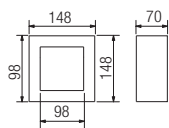

7010 45

7020 BIG

7020.86X		TC-F	36W		2G10	
Con reattore elettronico / With electronic ballast						
7020.25X		LED	23W		2200 lm	4000 K

7020 25

- **L'apparecchio viene fornito completo di lampadina**
Bulb enclosed to the luminaire