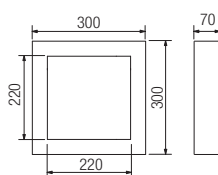

7010 45

7020 BIG

7020.86X		TC-F	36W		2G10	
Con reattore elettronico / With electronic ballast						
7020.25X		LED	23W		2200 lm	4000 K

7020 25

- **L'apparecchio viene fornito completo di lampadina**
Bulb enclosed to the luminaire