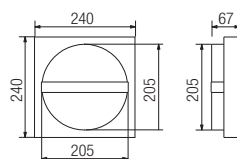

Classe energetica : vedi pag. 370
Energy class : see page 370

1301

Copertura in acciaio inox AISI 316
Stainless steel AISI 316 cover

1301.450	LED	17,5W	1590 lm	4000 K
1301.460	LED	17,5W	1550 lm	3000 K

1301 45