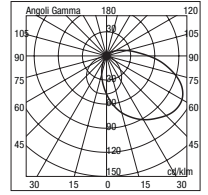

1618.00X		A60	60W	E27
1618.92X		TC-D	10W	G24 d-1
1618.88X	LED		4W	230 lm 6300 K
1618.89X	LED		4W	165 lm 3200 K

1618 00

1620.00X		A60	75W	E27
1620.96X		TC-D	18W	G24 d-2
1620.88X	LED		8W	460 lm 6300 K
1620.89X	LED		8W	330 lm 3200 K