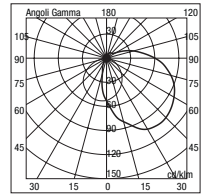

IK 08

1618

1618.00X		A60	60W	E27
1618.92X		TC-D	10W	G24 d-1
1618.88X	LED		4W	230 lm 6300 K
1618.89X	LED		4W	165 lm 3200 K

1618 00

1620

1620.00X		A60	75W	E27
1620.96X		TC-D	18W	G24 d-2
1620.88X	LED		8W	460 lm 6300 K
1620.89X	LED		8W	330 lm 3200 K