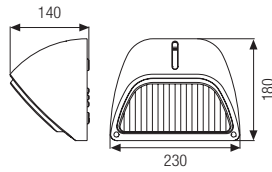

IK 08

1618

1618.00X		A60	60W	E27
1618.92X		TC-D	10W	G24 d-1
1618.88X	LED		4W	230 lm 6300 K
1618.89X	LED		4W	165 lm 3200 K

1618 00

1620

1620.00X		A60	75W	E27
1620.96X		TC-D	18W	G24 d-2
1620.88X	LED		8W	460 lm 6300 K
1620.89X	LED		8W	330 lm 3200 K