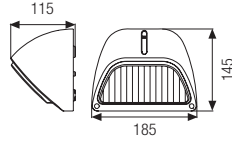

1618.00X		A60	60W	E27
1618.92X		TC-D	10W	G24 d-1
1618.88X	LED		4W	230 lm 6300 K
1618.89X	LED		4W	165 lm 3200 K

1618 00

1620.00X		A60	75W	E27
1620.96X		TC-D	18W	G24 d-2
1620.88X	LED		8W	460 lm 6300 K
1620.89X	LED		8W	330 lm 3200 K