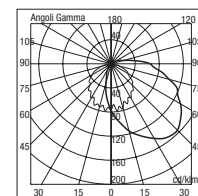

SELECTA BIG

2080.00X		A65	150W	E27	
2080.86X		TC-F	36W	2G10	
2080.66X		LED	14W	1170 lm 4000 K	

Con alimentatore elettronico incorporato / Built-in electronic power supplier

SELECTA MINI

5040.00X		A60	100W	E27	
5040.86X		TC-F	24W	2G10	
5040.66X		LED	14W	1170 lm 4000 K	

Con alimentatore elettronico incorporato / Built-in electronic power supplier

SELECTA BIG

2081.00X		A65	150W	E27	
2081.86X		TC-F	36W	2G10	
2081.66X		LED	14W	1170 lm 4000 K	

Con alimentatore elettronico incorporato / Built-in electronic power supplier

SELECTA MINI

5041.00X		A60	100W	E27	
5041.86X		TC-F	24W	2G10	
5041.66X		LED	14W	1170 lm 4000 K	

Con alimentatore elettronico incorporato / Built-in electronic power supplier

SELECTA BIG

2083.00X		A65	150W	E27	
2083.86X		TC-F	36W	2G10	
2083.66X		LED	14W	1170 lm 4000 K	

Con alimentatore elettronico incorporato / Built-in electronic power supplier

SELECTA MINI

5043.00X		A60	100W	E27	
5043.86X		TC-F	24W	2G10	
5043.66X		LED	14W	1170 lm 4000 K	

Con alimentatore elettronico incorporato / Built-in electronic power supplier

2083 00