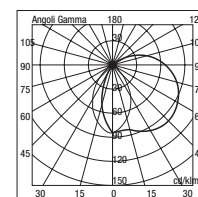

SELECTA MINI

5040.00X		A60	100W	E27	
5040.86X		TC-F	24W	2G10	
5040.66X		LED	14W	1170 lm 4000 K	

Con alimentatore elettronico incorporato / Built-in electronic power supplier

5040 86