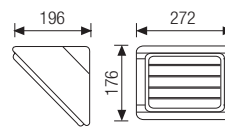

SELECTA BIG

2080.00X		A65	150W	E27	
2080.86X		TC-F	36W	2G10	
2080.66X		LED	14W	1170 lm 4000 K	

Con alimentatore elettronico incorporato / Built-in electronic power supplier

SELECTA MINI

5040.00X		A60	100W	E27	
5040.86X		TC-F	24W	2G10	
5040.66X		LED	14W	1170 lm 4000 K	

Con alimentatore elettronico incorporato / Built-in electronic power supplier

MINI

SELECTA BIG

2081.00X		A65	150W	E27	
2081.86X		TC-F	36W	2G10	
2081.66X		LED	14W	1170 lm 4000 K	

Con alimentatore elettronico incorporato / Built-in electronic power supplier

SELECTA MINI

5041.00X		A60	100W	E27	
5041.86X		TC-F	24W	2G10	
5041.66X		LED	14W	1170 lm 4000 K	

Con alimentatore elettronico incorporato / Built-in electronic power supplier

SELECTA BIG

2083.00X		A65	150W	E27	
2083.86X		TC-F	36W	2G10	
2083.66X		LED	14W	1170 lm 4000 K	

Con alimentatore elettronico incorporato / Built-in electronic power supplier

SELECTA MINI

5043.00X		A60	100W	E27	
5043.86X		TC-F	24W	2G10	
5043.66X		LED	14W	1170 lm 4000 K	

Con alimentatore elettronico incorporato / Built-in electronic power supplier