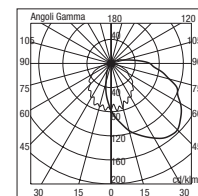

SELECTA MINI

5041.00X		A60	100W	E27	
5041.86X		TC-F	24W	2G10	
5041.66X		LED	14W	1170 lm 4000 K	

Con alimentatore elettronico incorporato / Built-in electronic power supplier

2081 00