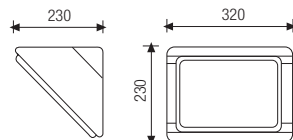

SELECTA BIG

2080.00X		A65	150W	E27	
2080.86X		TC-F	36W	2G10	
2080.66X		LED	14W	1170 lm 4000 K	

Con alimentatore elettronico incorporato / Built-in electronic power supplier

SELECTA MINI

5040.00X		A60	100W	E27	
5040.86X		TC-F	24W	2G10	
5040.66X		LED	14W	1170 lm 4000 K	

Con alimentatore elettronico incorporato / Built-in electronic power supplier

SELECTA BIG

2081.00X		A65	150W	E27	
2081.86X		TC-F	36W	2G10	
2081.66X		LED	14W	1170 lm 4000 K	

Con alimentatore elettronico incorporato / Built-in electronic power supplier

SELECTA MINI

5041.00X		A60	100W	E27	
5041.86X		TC-F	24W	2G10	
5041.66X		LED	14W	1170 lm 4000 K	

Con alimentatore elettronico incorporato / Built-in electronic power supplier

BIG

SELECTA BIG

2083.00X		A65	150W	E27	
2083.86X		TC-F	36W	2G10	
2083.66X		LED	14W	1170 lm 4000 K	

Con alimentatore elettronico incorporato / Built-in electronic power supplier

SELECTA MINI

5043.00X		A60	100W	E27	
5043.86X		TC-F	24W	2G10	
5043.66X		LED	14W	1170 lm 4000 K	

Con alimentatore elettronico incorporato / Built-in electronic power supplier