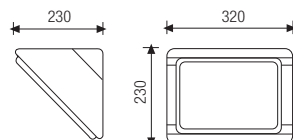

SELECTA BIG

2080.00X		A65	150W	E27	
2080.86X		TC-F	36W	2G10	
2080.66X		LED	14W	1170 lm 4000 K	

Con alimentatore elettronico incorporato / Built-in electronic power supplier

SELECTA MINI

5040.00X		A60	100W	E27	
5040.86X		TC-F	24W	2G10	
5040.66X		LED	14W	1170 lm 4000 K	

Con alimentatore elettronico incorporato / Built-in electronic power supplier

BIG

SELECTA BIG

2081.00X		A65	150W	E27	
2081.86X		TC-F	36W	2G10	
2081.66X		LED	14W	1170 lm 4000 K	

Con alimentatore elettronico incorporato / Built-in electronic power supplier

SELECTA MINI

5041.00X		A60	100W	E27	
5041.86X		TC-F	24W	2G10	
5041.66X		LED	14W	1170 lm 4000 K	

Con alimentatore elettronico incorporato / Built-in electronic power supplier

SELECTA BIG

2083.00X		A65	150W	E27	
2083.86X		TC-F	36W	2G10	
2083.66X		LED	14W	1170 lm 4000 K	

Con alimentatore elettronico incorporato / Built-in electronic power supplier

SELECTA MINI

5043.00X		A60	100W	E27	
5043.86X		TC-F	24W	2G10	
5043.66X		LED	14W	1170 lm 4000 K	

Con alimentatore elettronico incorporato / Built-in electronic power supplier