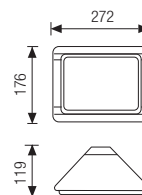

SELECTA BIG

2080.00X		A65	150W	E27	
2080.86X		TC-F	36W	2G10	
2080.66X		LED	14W	1170 lm 4000 K	

Con alimentatore elettronico incorporato / Built-in electronic power supplier

SELECTA MINI

5040.00X		A60	100W	E27	
5040.86X		TC-F	24W	2G10	
5040.66X		LED	14W	1170 lm 4000 K	

Con alimentatore elettronico incorporato / Built-in electronic power supplier

SELECTA BIG

2081.00X		A65	150W	E27	
2081.86X		TC-F	36W	2G10	
2081.66X		LED	14W	1170 lm 4000 K	

Con alimentatore elettronico incorporato / Built-in electronic power supplier

SELECTA MINI

5041.00X		A60	100W	E27	
5041.86X		TC-F	24W	2G10	
5041.66X		LED	14W	1170 lm 4000 K	

Con alimentatore elettronico incorporato / Built-in electronic power supplier

SELECTA BIG

2083.00X		A65	150W	E27	
2083.86X		TC-F	36W	2G10	
2083.66X		LED	14W	1170 lm 4000 K	

Con alimentatore elettronico incorporato / Built-in electronic power supplier

SELECTA MINI

5043.00X		A60	100W	E27	
5043.86X		TC-F	24W	2G10	
5043.66X		LED	14W	1170 lm 4000 K	

Con alimentatore elettronico incorporato / Built-in electronic power supplier

MINI