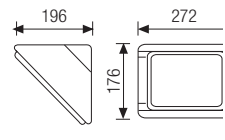

SELECTA BIG

2080.00X		A65	150W	E27	
2080.86X		TC-F	36W	2G10	
2080.66X		LED	14W	1170 lm 4000 K	

Con alimentatore elettronico incorporato / Built-in electronic power supplier

SELECTA MINI

5040.00X		A60	100W	E27	
5040.86X		TC-F	24W	2G10	
5040.66X		LED	14W	1170 lm 4000 K	

Con alimentatore elettronico incorporato / Built-in electronic power supplier

SELECTA BIG

2081.00X		A65	150W	E27	
2081.86X		TC-F	36W	2G10	
2081.66X		LED	14W	1170 lm 4000 K	

Con alimentatore elettronico incorporato / Built-in electronic power supplier

SELECTA MINI

5041.00X		A60	100W	E27	
5041.86X		TC-F	24W	2G10	
5041.66X		LED	14W	1170 lm 4000 K	

Con alimentatore elettronico incorporato / Built-in electronic power supplier

MINI

SELECTA BIG

2083.00X		A65	150W	E27	
2083.86X		TC-F	36W	2G10	
2083.66X		LED	14W	1170 lm 4000 K	

Con alimentatore elettronico incorporato / Built-in electronic power supplier

SELECTA MINI

5043.00X		A60	100W	E27	
5043.86X		TC-F	24W	2G10	
5043.66X		LED	14W	1170 lm 4000 K	

Con alimentatore elettronico incorporato / Built-in electronic power supplier