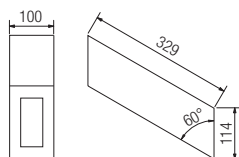

IK 05

6026 MINI

6026.86X		TC-DE	18W	G24 q-2	
Con reattore elettronico / With electronic ballast					
6026.55X		LED	13W	1210 lm	4000 K
6026.56X		LED	13W	1190 lm	3000 K

6026 55

6028 BIG

6028.98X		TC-L	18W	2G11	
Con reattore elettronico / With electronic ballast					
6028.25X		LED	16W	1500 lm	4000 K
Con alimentatore elettronico incorporato / Built-in electronic power supplier					