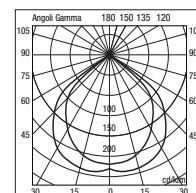

IK 05

6026 MINI

6026.86X		TC-DE	18W	G24 q-2	
Con reattore elettronico / With electronic ballast					
6026.55X		LED	13W	1210 lm	4000 K
6026.56X		LED	13W	1190 lm	3000 K

6026 55

6028 BIG

6028.98X		TC-L	18W	2G11	
Con reattore elettronico / With electronic ballast					
6028.25X		LED	16W	1500 lm	4000 K
Con alimentatore elettronico incorporato / Built-in electronic power supplier					