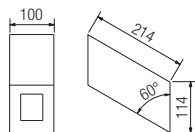

6026.86X		TC-DE	18W	G24 q-2	
Con reattore elettronico / With electronic ballast					
6026.55X		LED	13W	1210 lm	4000 K
6026.56X		LED	13W	1190 lm	3000 K

6026 55

6028.98X		TC-L	18W	2G11	
Con reattore elettronico / With electronic ballast					
6028.25X		LED	16W	1500 lm	4000 K
Con alimentatore elettronico incorporato / Built-in electronic power supplier