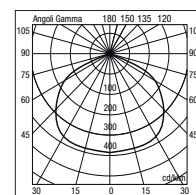

6026.86X		TC-DE	18W	G24 q-2	
Con reattore elettronico / With electronic ballast					
6026.55X		LED	13W	1210 lm	4000 K
6026.56X		LED	13W	1190 lm	3000 K

6026 55

6028.98X		TC-L	18W	2G11	
Con reattore elettronico / With electronic ballast					
6028.25X		LED	16W	1500 lm	4000 K
Con alimentatore elettronico incorporato / Built-in electronic power supplier