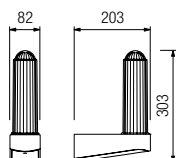

3011 H 550

Diffusore trasparente - Transparent diffuser

3011.91X TC 11W G23

3011.96X TC-D 18W G24 d-2

Diffusore opale - Opal diffuser

● **3011.05X** LED 13W E27 1550 lm 4000 K

● **3011.06X** LED 13W E27 1500 lm 3000 K