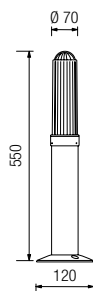

3015 H 1000

Diffusore trasparente - Transparent diffuser

3015.91X TC 11W G23

3015.96X TC-D 18W G24 d-2

Diffusore opale - Opal diffuser

● **3015.05X** LED 13W E27 1550 lm 4000 K

● **3015.06X** LED 13W E27 1500 lm 3000 K