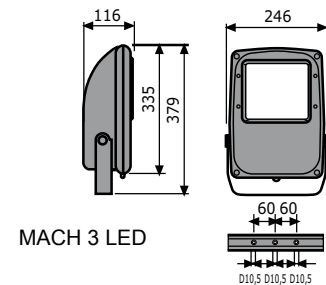

MACH 3 LED

OMSCHRIJVING

CODE

MACH 2 12 led 530mA 2x40° - 4000K - 20W / 1770lm - Silver	37921
MACH 2 12 led 530mA 2x30° - 4000K - 20W / 1760lm - Silver	37922
MACH 2 12 led 530mA 2x22.5° - 4000K - 20W / 1770lm - Silver	37923
MACH 2 12 led 700mA 2x40° - 4000K - 27W / 2180lm - Silver	37901
MACH 2 12 led 700mA 2x30° - 4000K - 27W / 2200lm - Silver	37902
MACH 2 12 led 700mA 2x22.5° - 4000K - 27W / 2210lm - Silver	37903
MACH 2 12 led 700mA 2x15° - 4000K - 27W / 2350lm - Silver	37904
MACH 2 12 led 700mA 2x7.5° - 4000K - 27W / 2600lm - Silver	37905
MACH 2 16 led 530mA 2x40° - 4000K - 27W / 2350lm - Silver	37931
MACH 2 16 led 530mA 2x30° - 4000K - 27W / 2340lm - Silver	37932
MACH 2 16 led 530mA 2x22.5° - 4000K - 27W / 2350lm - Silver	37933
MACH 2 16 led 700mA 2x40° - 4000K - 36W / 2890lm - Silver	37911
MACH 2 16 led 700mA 2x30° - 4000K - 36W / 2930lm - Silver	37912
MACH 2 16 led 700mA 2x22.5° - 4000K - 36W / 2940lm - Silver	37913
MACH 2 16 led 700mA 2x15° - 4000K - 36W / 3120lm - Silver	37914
MACH 2 16 led 700mA 2x7.5° - 4000K - 36W / 3450lm - Silver	37915
MACH 3 20 led 530mA 2x40° - 4000K - 33W / 3000lm - Silver	37821
MACH 3 20 led 530mA 2x30° - 4000K - 33W / 2890lm - Silver	37822
MACH 3 20 led 530mA 2x22.5° - 4000K - 33W / 2900lm - Silver	37823
MACH 3 20 led 700mA 2x40° - 4000K - 45W / 3600lm - Silver	37801
MACH 3 20 led 700mA 2x30° - 4000K - 45W / 3610lm - Silver	37802
MACH 3 20 led 700mA 2x22.5° - 4000K - 45W / 3620lm - Silver	37803
MACH 3 20 led 700mA 2x 15° - 4000K - 45W / 3840lm - Silver	37804
MACH 3 20 led 700mA 2x7.5° - 4000K - 45W / 4250lm - Silver	37805
MACH 3 25 led 530mA 2x40° - 4000K - 42W / 3550lm - Silver	37831
MACH 3 25 led 530mA 2x30° - 4000K - 42W / 3570lm - Silver	37832
MACH 3 25 led 530mA 2x22.5° - 4000K - 42W / 4020lm - Silver	37833
MACH 3 25 led 700mA 2x40° - 4000K - 54W / 4450lm - Silver	37811
MACH 3 25 led 700mA 2x30° - 4000K - 54W / 4460lm - Silver	37812
MACH 3 25 led 700mA 2x22.5° - 4000K - 54W / 4470lm - Silver	37813
MACH 3 25 led 700mA 2x15° - 4000K - 54W / 4740lm - Silver	37814
MACH 3 25 led 700mA 2x7.5° - 4000K - 54W / 5250lm - Silver	37815

HET OPgegeven VERMOGEN = TOTAAL VERMOGEN (LED + DRIVER)

DE OPgegeven LUMENOUTPUT IS DEZE UIT HET TOESTEL

ASYMMETRISCHE VERSIE BINNENKORT VERKRIJGBAAR / RGB OP AANVRAAG / ONDER VOORBEHOUD VAN WIJZIGEN