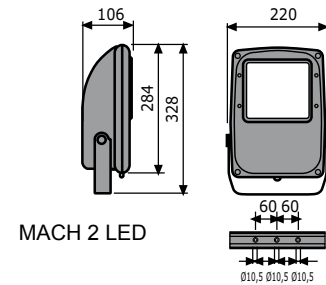

MACH 2/3 LED

- Compacte LED-schijnwerper voorzien van state-of-the-art LED-technologie, ontworpen voor jarenlang onderhoudsvrij gebruik
- Beschikbaar met verschillende optieken, rotatiesymmetrisch in 5 uitvoeringen van 15° tot 80°, of asymmetrisch
- Kwalitatief hoogstaande leds, L80 na 60.000 (530mA) of 70.000 (700mA) uur
- Behuizing uit gietaluminium afgewerkt met sterke zilvergrijze (RAL 9006) polyester poederlak, andere kleuren op aanvraag
- Slagvast gehard en extra helder glas, dichtingen uit anti-verouderings siliconen rubber, schroeven uit roestvrij staal
- Geïntegreerd driver-unit, eenvoudig te vervangen, in optie mogelijk met overspanningsbeveiliging
- Bevestigingsbeugel uit gegalvaniseerd en gelakt staal met gradatie voor eenvoudige afstelling

MACH 2/3 LED SCHIJNWERPER

MACH 2 LED

OMSCHRIJVING

CODE