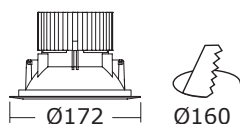

met heldere afscherming

met opaal diffuser

Een armatuur is samen te stellen uit een **Basis LED unit** en een **Driver unit**, hou hierbij rekening met het gewenste vermogen, al dan niet DALI en/of voorzien van een noodunit. Een **Driver unit DV** is voorzien voor doorvoerbedrading.