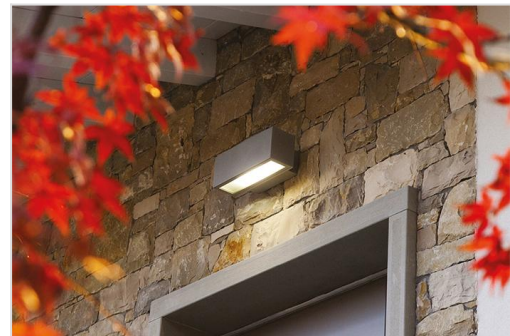

[Productoverzicht Line](#)