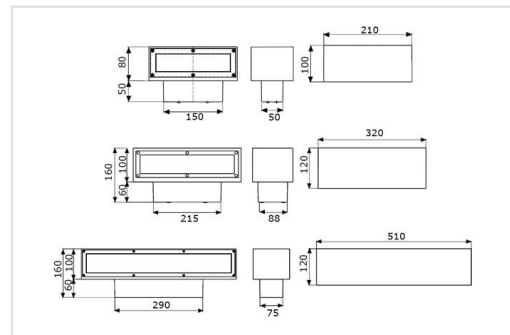

LINE

LINE 210

Rechthoekig wandarmatuur in gegoten aluminium, beschikbaar in 3 formaten (breedte 210, 320 en 510mm). Enkele of dubbele lichtuitstraling. UV- en corrosiebestendige polyester coating. Getemperd en gesatineerd glas diffuser. Roestvrijstalen schroeven. Siliconen pakking. Dubbele kabelinvoer. Plaatsing horizontaal of verticaal.

LINE 510

 [Productoverzicht Line](#)