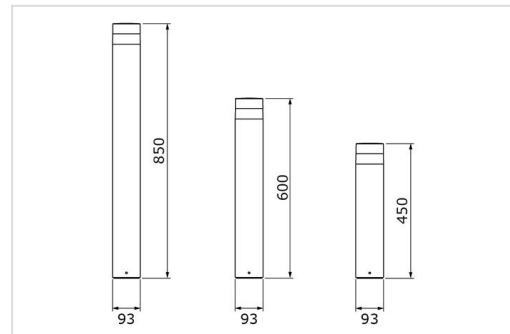

MATCH

Cilindervormig bolderarmatuur met behuizing in geëxtrudeerde aluminium voorzien van UV- en corrosiebestendige polyester coating. Diameter 93mm, hoogte 450, 600 of 850mm. Siliconen pakking. Roestvrijstalen schroeven. Dubbele kabelinvoer. Inclusief grondbevestiging.

Technisch

Beschermingsklasse: IP65

Slagvastheidsklasse: IK10

Isolatieklasse: I

Kleurtemperatuur: 3000K of 4000K

Garantie

2 jaar fabrieksgarantie

[Productoverzicht Match](#)