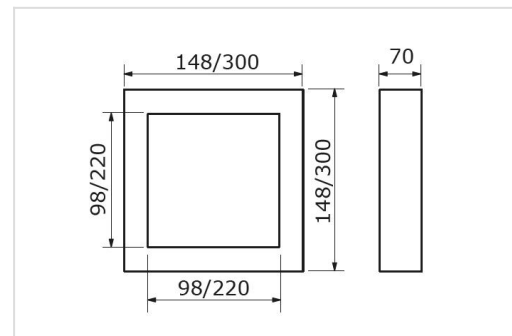

Technisch

Beschermingsklasse: IP65

Slagvastheidsklasse: IK05

Isolatieklasse: I

Kleurtemperatuur: 3000K of 4000K

Garantie

2 jaar fabrieksgarantie

MEG MINI / MEG BIG