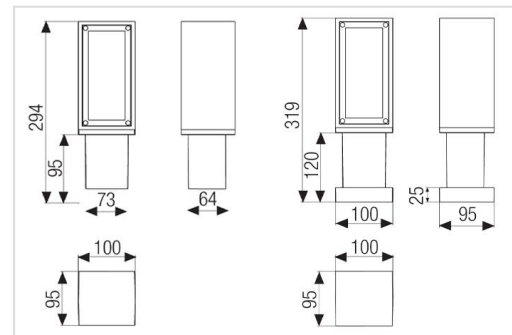

afmetingen wall / floor

Productoverzicht Sharp