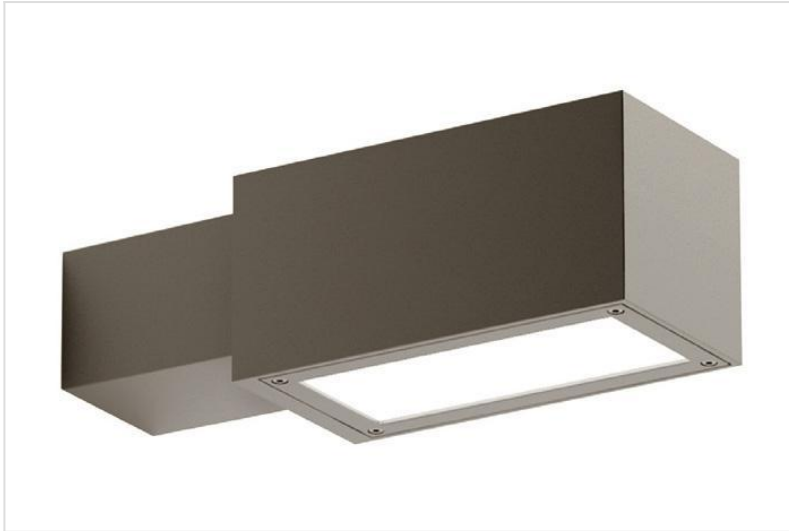

SHARP

SHARP wall

SHARP floor

Wand- of grondarmatuur (bolderpaaltje van 319mm) in gegoten aluminium. Met enkele of dubbele lichtdistributie. Voorzien van UV- en corrosiebestendige polyester coating. Aluminium reflector. Getemperd en gesatineerd glas diffuser. Roestvrijstalen schroeven, siliconen pakking.

Technisch

Beschermingsklasse: IP65

Slagvastheidsklasse: IK07

Isolatieklasse: I

230/240V LED

Garantie

2 jaar fabrieksgarantie

afmetingen wall / floor