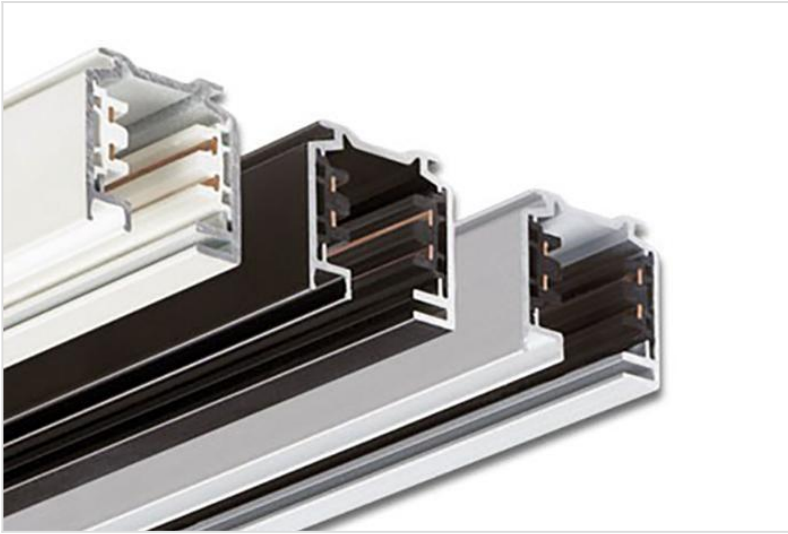

3~ SURFACE TRACK

3~Surface track

EUTRAC 3-fase rail voor opbouw- of pendelmontage. Flexibele en eenvoudige installatie. Aluminiumprofiel verkrijgbaar in 3 kleuren, wit (vergelijkbaar met RAL 9016), zwart (vergelijkbaar met RAL 9005), en zilver geanodiseerd. Lengtes van 1 tot 4 meter, eenvoudig door uzelf op maat te zagen. Geschikt voor de meest gangbare 3-fase railspots.

Een compleet systeem is samen te stellen uit rails, voeding/koppeltoebehoren en eventueel montagetoebehoren.

Technisch

2,5 mm² per fase, maximum 16A per fase

Eveneens beschikbaar als [inbouwversie](#), en/of versie met databus geschikt voor DALI, DMX, 0-10V of KNX (vraag info, niet geschikt voor alle spots).

[Productoverzicht 3~ Surface track](#)