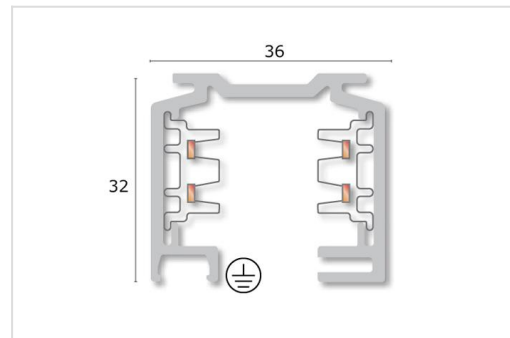

3~ SURFACE TRACK

3~Surface track

EUTRAC 3-fase rail voor opbouw- of pendelmontage. Flexibele en eenvoudige installatie. Aluminiumprofiel verkrijgbaar in 3 kleuren, wit (vergelijkbaar met RAL 9016), zwart (vergelijkbaar met RAL 9005), en zilver geanodiseerd. Lengtes van 1 tot 4 meter, eenvoudig door uzelf op maat te zagen. Geschikt voor de meest gangbare 3-fase railspots.

Een compleet systeem is samen te stellen uit rails, voeding/koppeltoebehoren en eventueel montagetoebehoren.

Technisch

2,5 mm² per fase, maximum 16A per fase

Eveneens beschikbaar als [inbouwversie](#), en/of versie met databus geschikt voor DALI, DMX, 0-10V of KNX (vraag info, niet geschikt voor alle spots).

[Productoverzicht 3~ Surface track](#)