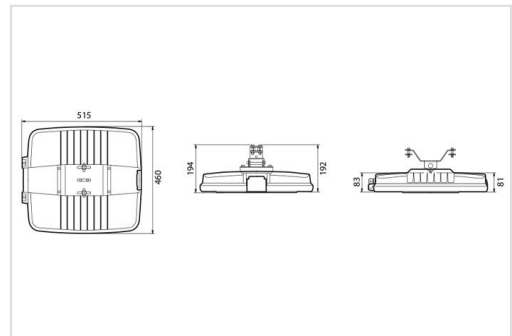

Productoverzicht Domino Fly