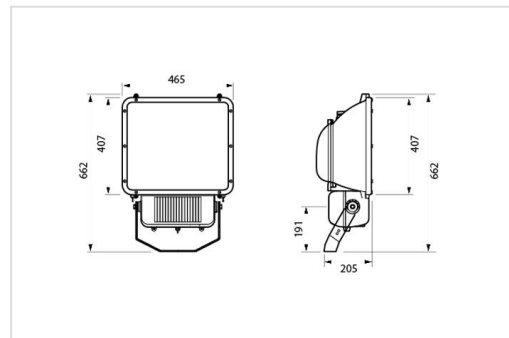

LEDMASTER 3 met "internal driver"