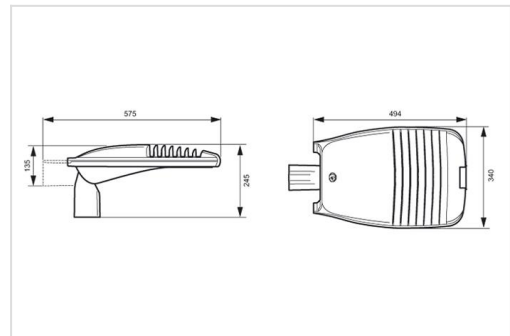

Productoverzicht Proximo Way