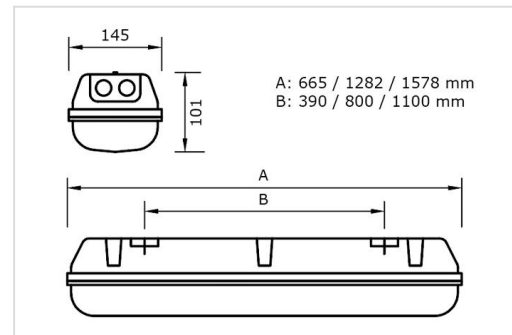

ACQUEX

LED-armatuur geschikt voor gebieden met explosiegevaar zone 2, 22, voor vochtige binnen- en overdekte buitenruimtes. Behuizing in geel (RAL 1003) glasvezelversterkte polyester. Semi-opaal met prisma-design diffuser uit geïnjecteerd slagvast polycarbonaat (IK10), gemonteerd door middel van inox sluitklemmen. Montage op meegeleverde inox beugels. ATEX M20 wartel inbegrepen (kabeldiameter tot 13mm). Geschikt voor omgevingstemperatuur van -20 tot +50°C (versies zonder noodunit).

II 3G Ex ec IIC T6 Gc

II 3D Ex tc IIIC T85 Dc IP66

Geschikt voor gebruik in EX-zones volgens ATEX-richtlijn 2014/34/EU.

TIP: Uiterst robuust en weerbestendige uitvoering en eventueel voorzien van noodunit, zie [Strongex2 G2](#).

Technisch

Beschermingsklasse: IP66

Slagvastheidsklasse: IK10

Kleurtemperatuur: 4000K

Kleurweergave: CRI > 80

Arbeidsfactor: > 0,95

Totale harmonische vervorming (THD): < 10%

Flicker-free: < 1%

Gloeidraadtest (EN 60695-2-11): 650°

Ontvlambaarheid (UL94): HB

Levensduur: tot 100.000 uur L80B50

Opties

DALI

Garantie

5 jaar fabrieksgarantie