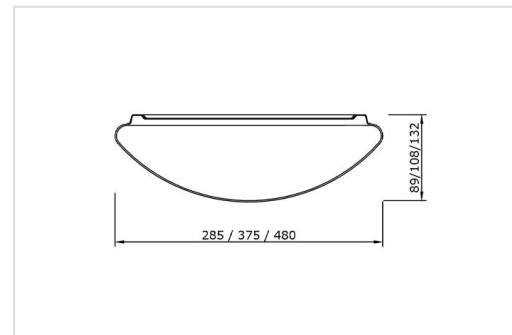

BRSB 300 / 375 / 480