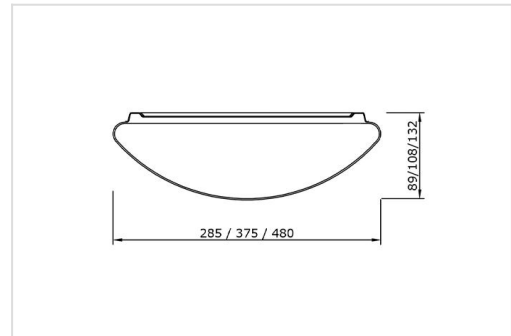

BRSB 300 / 375 / 480

Productoverzicht BRSB