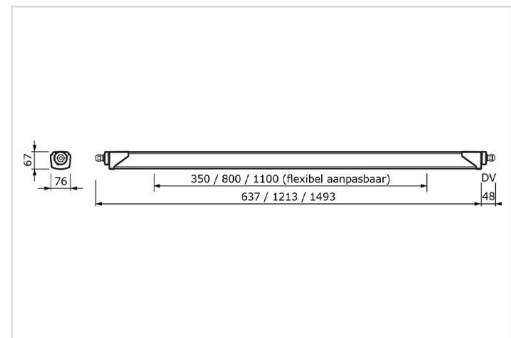

## BASE HE

BASE HE

Stof- en waterdicht plafond- of wandarmatuur, geschikt voor vochtige binnen- en overdekte buitenruimtes. Geëxtrudeerd polycarbonaat profiel met UV-filter, het bovenste gedeelte is grijs (RAL 7035) en in het onderste deel bevindt zich een opaal diffuser voor een optimale lichtverdeling. Polycarbonaat (PC) eindkappen in grijs (RAL 7046) voorzien van sluitstuk met wartel of blindstop. Montage op meegeleverde inox beugel.

Het toestel moet niet geopend worden om te monteren en aan te sluiten, de aansluitblok bevindt zich achter het sluitstuk. Conform HACCP voorschriften en daarom geschikt daar waar levensmiddelen worden verwerkt, behandeld en verpakt. Geschikt voor omgevingstemperatuur van -25°C tot +35/40°C (afhankelijk van versie, uitvoeringen met noodunit 0°C tot +35°C).