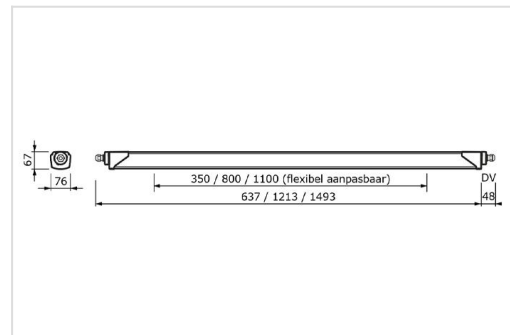

BASE PLUS

Stof- en waterdicht plafond- of wandarmatuur, geschikt voor vochtige binnen- en overdekte buitenruimtes. Geëxtrudeerd polycarbonaat profiel met UV-filter, het bovenste gedeelte is grijs (RAL 7035) en in het onderste deel bevindt zich een opaal diffuser voor een optimale lichtverdeling. Polycarbonaat (PC) eindkappen in grijs (RAL 7046) voorzien van sluitstuk met wartel of blindstop. Montage op meegeleverde inox beugel.

Het toestel moet niet geopend worden om het aan te sluiten, het aansluitblok bevindt zich achter het sluitstuk (met wartel).

Conform HACCP voorschriften en daarom geschikt daar waar levensmiddelen worden verwerkt, behandeld en verpakt.

Omgevingstemperatuur van -25 tot +25/40°C (afhankelijk van versie, uitvoeringen met noodunit van 0°C tot 25/35°C).

In dezelfde familie ook verkrijgbaar: [BASE HE](#)

Technische omschrijving

Beschermingsklasse: IP66 / IP69K

Slagvastheidsklasse: IK10

Isolatieklasse: I

Kleurtemperatuur: 4000K (3000K op aanvraag)

Kleurweergave: CRI > 80

Kleurtolerantie: MacAdams 3

Arbeidsfactor: > 0,95

Totale harmonische vervorming (THD): < 10%

Flicker-free: < 1%

Levensduur: 50.000 uur L80B50

Opties

Uitvoering met amberkleurig licht, voldoet aan het lightspectrum voor champagne en wijnkelders.

Garantie

5 jaar fabrieksgarantie