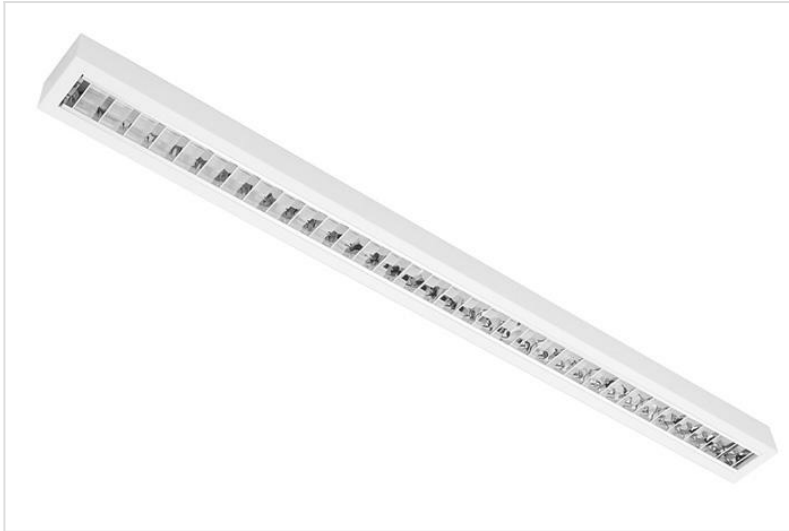

## EVAL

EVAL

EVAL detail

LED opbouwarmatuur voorzien van 1 diepstralende dubbelparabolische reflector uit hoogglans aluminium (mat aluminium reflector op aanvraag). Pendelmontage mogelijk mits gebruik van afzonderlijk te bestellen pendelset.

### Technisch

Beschermingsklasse: IP20

Kleurtemperatuur: 3000K / 4000K

Kleurweergave: CRI > 80 (90 op aanvraag)

Kleurtolerantie: MacAdams 3

UGR < 19

Levensduur: 80.000 uur L80B50