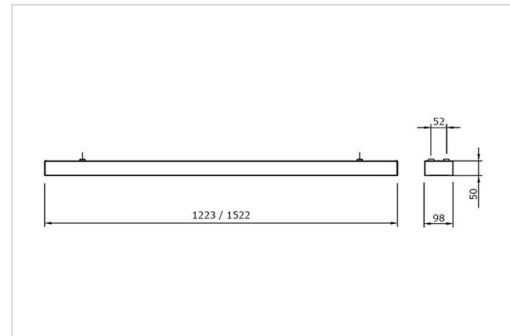

Productoverzicht Eval