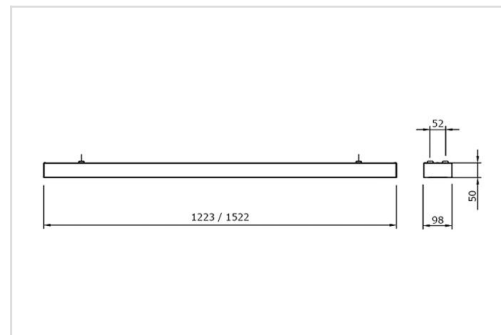

Productoverzicht Eval