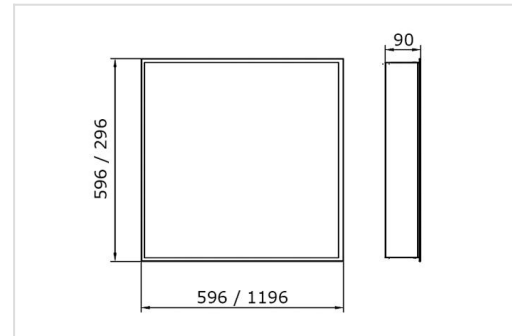

Productoverzicht IB