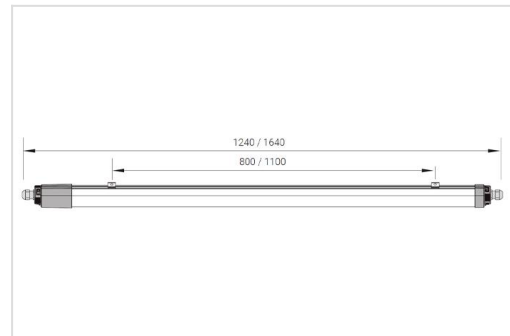

IBERA met doorvoerbedrading (DV)

Productoverzicht Ibera