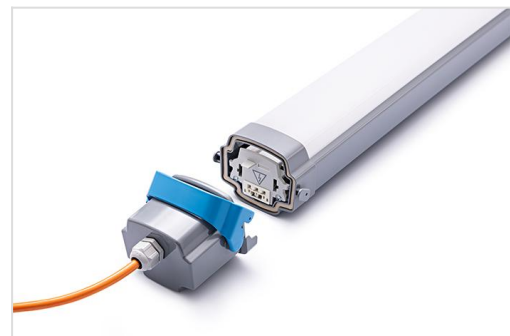

KE

Stof- en waterdicht plafond- of wandarmatuur, geschikt voor vochtige binnen- en overdekte buitenruimtes. Geëxtrudeerd polycarbonaat profiel met UV-filter, het bovenste gedeelte is grijs (RAL 7046) en in het onderste deel bevindt zich standaard een opaal diffuser. Polycarbonaat eindkappen met glasvezelversterkte polyester montagehendel (blauw RAL 5012). Op aanvraag beschikbaar met diepstralende, breedstralende, extreem breedstralende of asymmetrische optiek. Montage op meegeleverde inox beugels (301, 316L in optie), pendelset en wand-beugels zijn beschikbaar als optie. Vandalismebestendig. Geschikt voor voedingsindustrie volgens HACCP voorschriften.

Koppelbaar tot doorlopende lichtlijn (bij de enkelfasige uitvoering max. 15 armaturen, gebruik 1 standaard armatuur gecombineerd met lijnversies (KEC-uitvoering), contacteer ons voor de gewenste uitvoering of het bespreken van uw project.

Doorvoerbedrading (DV-versie: 3-, 5- of 8-draads).

Technisch

Beschermingsklasse: IP66 / 69K
Slagvastheidsklasse: IK10
Isolatieklasse: I
Kleurtemperatuur: 4000K
Kleurweergave: CRI > 80
Kleurtolerantie: MacAdams 3
Arbeidsfactor: > 0,95
Totale harmonische vervorming (THD): < 10%
Flicker-free: < 1%
Levensduur: 100.000 uur L80B50 (Ta 35°C)

Opties

DALI, noodunit, Bluetooth (Casambi), sensor

Garantie

5 jaar fabrieksgarantie