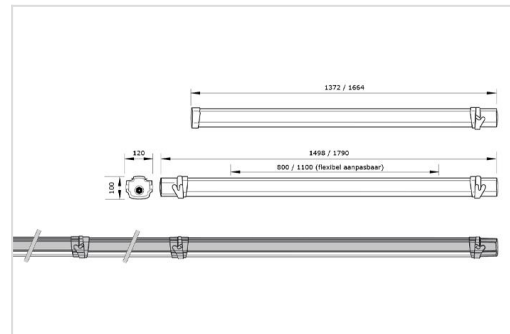

KE

Stof- en waterdicht plafond- of wandarmatuur, geschikt voor vochtige binnen- en overdekte buitenruimtes. Geëxtrudeerd polycarbonaat profiel met UV-filter, het bovenste gedeelte is grijs (RAL 7046) en in het onderste deel bevindt zich standaard een opaal diffuser. Polycarbonaat eindkappen met glasvezelversterkte polyester montagehendel (blauw RAL 5012). Op aanvraag beschikbaar met diepstralende, breedstralende, extreem breedstralende of asymmetrische optiek. Montage op meegeleverde inox beugels (301, 316L in optie), pendelset en wand-beugels zijn beschikbaar als optie. Vandalismebestendig. Geschikt voor voedingsindustrie volgens HACCP voorschriften.

Koppelbaar tot doorlopende lichtlijn (bij de enkelfasige uitvoering max. 15 armaturen, gebruik 1 standaard armatuur gecombineerd met lijnversies (KEC-uitvoering), contacteer ons voor de gewenste uitvoering of het bespreken van uw project.

Doorvoerbedrading (DV-versie: 3-, 5- of 8-draads).

Technisch

Beschermingsklasse: IP66 / 69K
Slagvastheidsklasse: IK10
Isolatieklasse: I
Kleurtemperatuur: 4000K
Kleurweergave: CRI > 80
Kleurtolerantie: MacAdams 3
Arbeidsfactor: > 0,95
Totale harmonische vervorming (THD): < 10%
Flicker-free: < 1%
Levensduur: 100.000 uur L80B50 (Ta 35°C)

Opties

DALI, noodunit, Bluetooth (Casambi), sensor

Garantie

5 jaar fabrieksgarantie