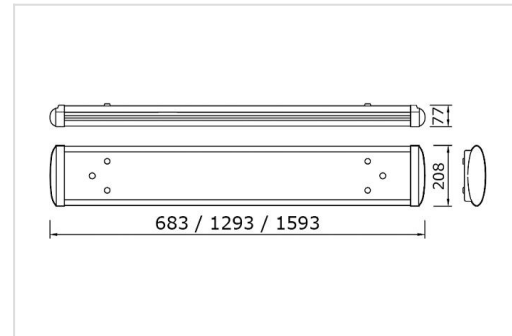

Productoverzicht KS