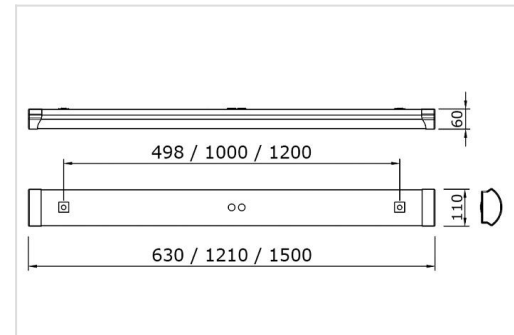

Productoverzicht KX