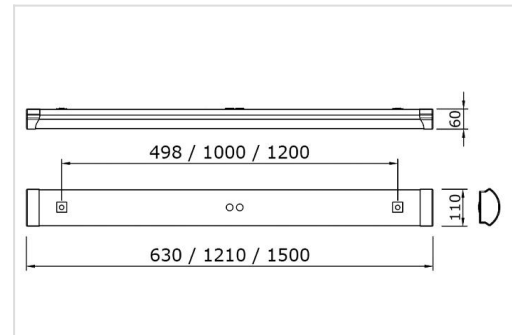

Productoverzicht KX