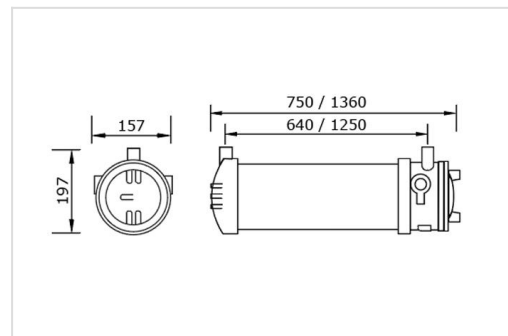

## KRATEX

Accessoires: eye bolt (set) /  
fixing omegas / single cable  
gland

LED-armatuur geschikt voor gebieden met explosiegevaar zone 1, 21. Behuizing in aluminium afgewerkt met geel polyurethaan coating (RAL 1003). Diffuser van UV-bestendig polycarbonaat, of borosilicaatglas (IK07 - op aanvraag). Montage via afzonderlijk te bestellen beugels of montageeigen. Voorzien van 2 wartelingangen, ATEX wartels afzonderlijk te bestellen. Geschikt voor omgevingstemperatuur van -20 tot +40°C (versies zonder noodunit).

EX II 2 G Ex db IIC T6 Gb

EX II 2 D Ex tb IIIC T85 Db

Geschikt voor gebruik in EX-zones volgens ATEX-richtlijn 2014/34/EU

### Technisch

Beschermingsklasse: IP66

Slagvastheidsklasse: IK10

Kleurtemperatuur: 4000K

Kleurweergave: CRI > 80

Levensduur: 50000 uur L80B50